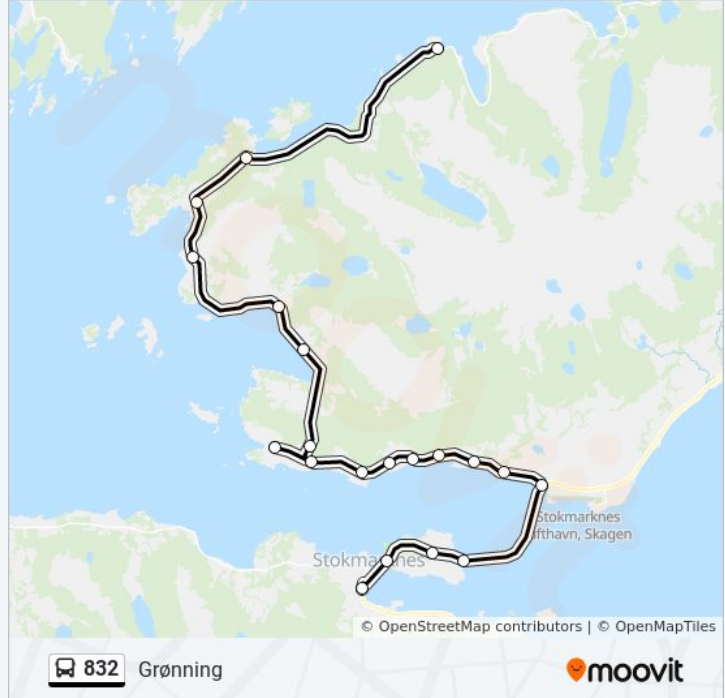

Linjeoppsummering:

Kvalsøybogen

Grønning

Retning: Rise Kryss

26 stopp

[VIS LINJERUTETABELL](#)

Sandnes Skole

Hov