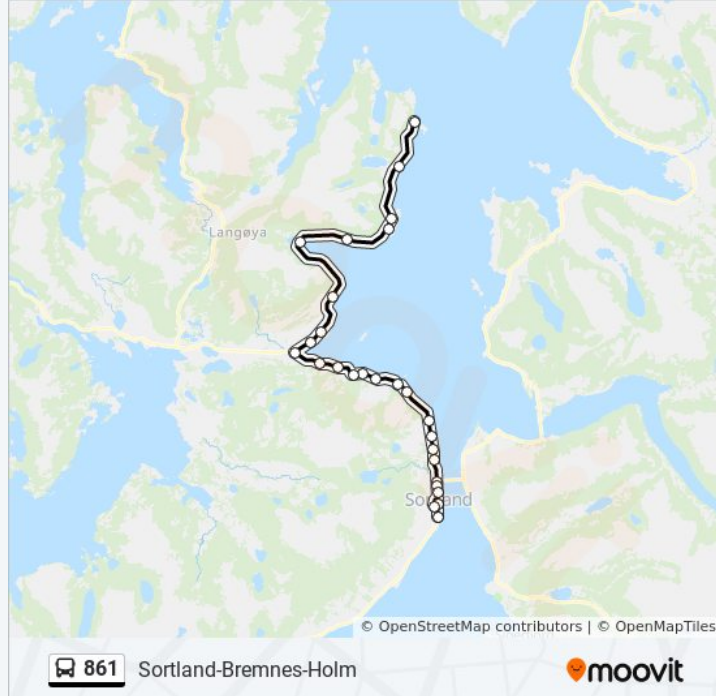

Ånstadsjøen

Sjøhussenteret

Holmstaddalen Kryss

Esso Kryss

Kystvakta

Sortland Videregående

Telebygget

Sortland Bussterminal

861 buss rutetabeller og rutekart er tilgjengelige i offline PDF-format på moovitapp.com. Bruk [Moovit App](#) for å se live busstider, togrutetabeller eller t-banerutetabeller og steg-for-steg veibeskrivelser for all offentlig transport i Norge.

[Om Moovit](#) • [MaaS Solutions](#) • [Støttede land](#) • [Mooviter-fellesskap](#)

© 2024 Moovit - Alle rettigheter reservert

Sjekk Live Ankomstider