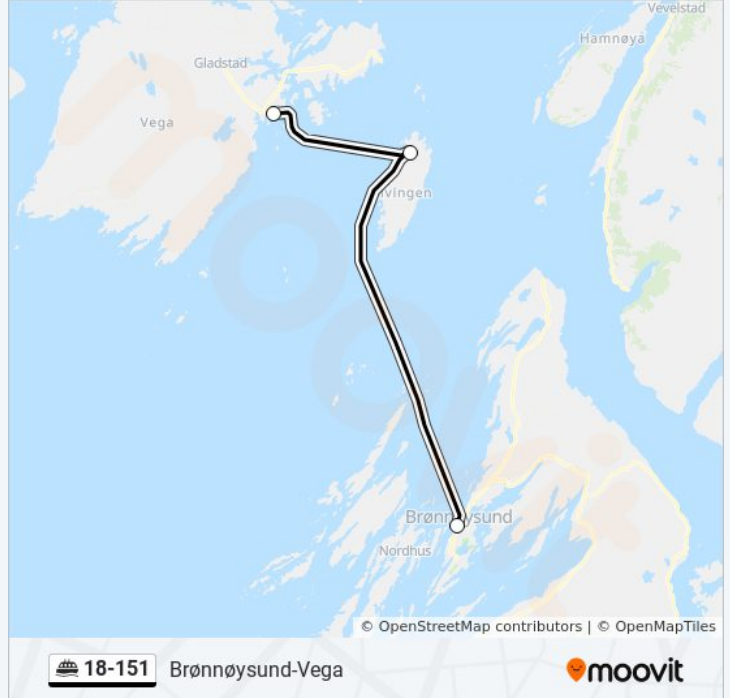

## Brønnøysund-Vega

Last Ned Appen

18-151 ferje Linjen Brønnøysund-Vega har 2 ruter. For vanlige ukedager, er operasjonstidene deres  
1 Brønnøysund Hurtigbåtkai 05:25 - 20:20 2 Rørøy Hurtigbåtkai 06:55 - 21:10

Bruk Moovitappen for å finne nærmeste 18-151 ferje stasjon i nærheten av deg og finn ut når neste 18-151 ferje ankommer.

**Retning: Brønnøysund Hurtigbåtkai**

3 stopp

[VIS LINJERUTETABELL](#)

Rørøy Hurtigbåtkai

Ylvingen Hurtigbåtkai

Brønnøysund Hurtigbåtkai

**18-151 ferje Rutetabell**

Brønnøysund Hurtigbåtkai Rutetidtabell

mandag	05:25 - 20:20
tirsdag	05:25 - 20:20
onsdag	05:25 - 20:20
torsdag	05:25 - 20:20
fredag	05:25 - 20:20
lørdag	09:35
søndag	12:10 - 15:45

### Retning: Rørøy Hurtigbåtkai

3 stopp

[VIS LINJERUTETABELL](#)

Brønnøysund Hurtigbåtkai

Ylvingen Hurtigbåtkai

Rørøy Hurtigbåtkai