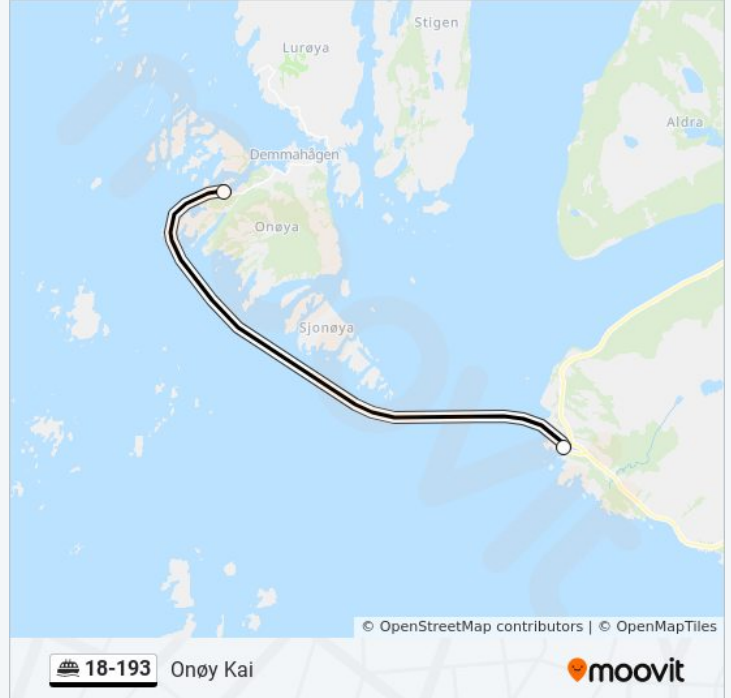

### Retning: Onøy Kai

2 stopp

[VIS LINJERUTETABELL](#)

Stokkvågen Hurtigbåtkai

Onøy Hurtigbåtkai

### 18-193 ferje Rutetabell

Onøy Kai Rutetidtabell

mandag	07:45
tirsdag	07:45
onsdag	07:45
torsdag	07:45
fredag	07:45
lørdag	07:45
søndag	Opererer Ikke

### 18-193 ferje Info

**Retning:** Onøy Kai

**Stopp:** 2

**Reisevarighet:** 9 min

**Linjeopsummering:**