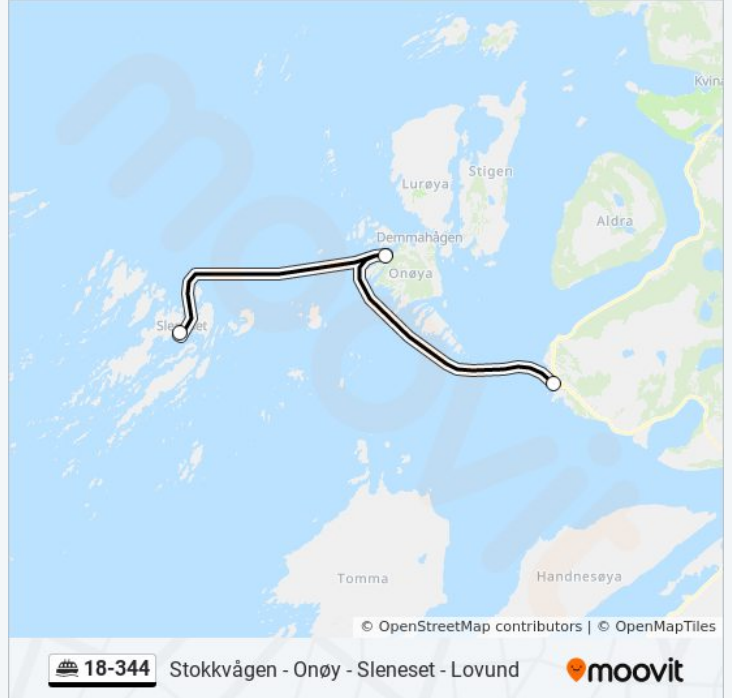

Retning: Sløttet Ferjekai

3 stopp

[VIS LINJERUTETABELL](#)

Stokkvågen Ferjekai

Onøy Ferjekai

Sløttet Ferjekai

18-344 ferje Rutetabell

Sløttet Ferjekai Rutetidtabell

mandag	16:30
tirsdag	16:30
onsdag	Opererer Ikke
torsdag	16:30
fredag	16:30
lørdag	Opererer Ikke
søndag	Opererer Ikke

18-344 ferje Info

Retning: Sløttet Ferjekai

Stopp: 3

Reisevarighet: 19 min

Linjeoppsummering:

Retning: Stokkvågen Ferjekai

4 stopp

[VIS LINJERUTETABELL](#)

Lovund Ferjekai

Sleneset Ferjekai

Onøy Ferjekai

Stokkvågen Ferjekai

18-344 ferje Rutetabell