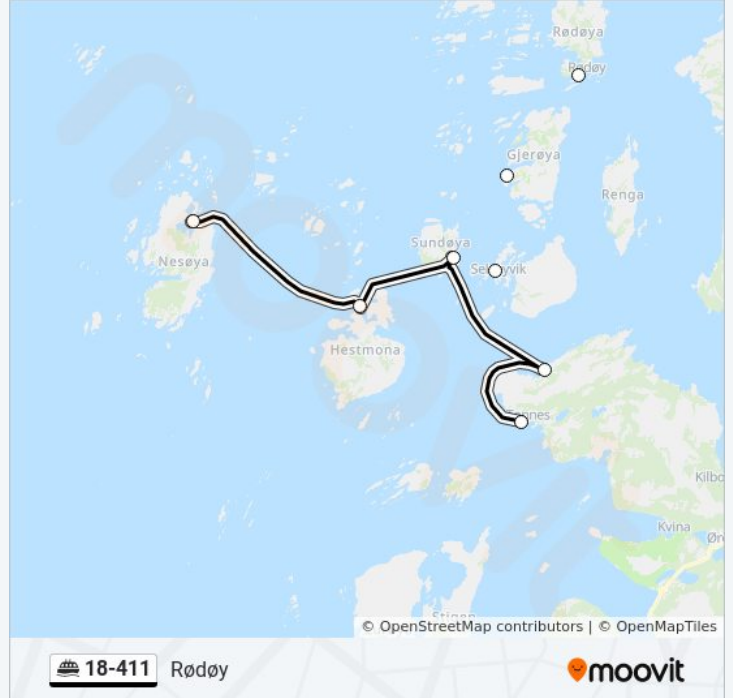

Retning: Vågaholmen Hurtigbåtkai

7 stopp

[VIS LINJERUTETABELL](#)

Nordnesøy Hurtigbåtkai

Storselsøy Hurtigbåtkai

Sundøy Hurtigbåtkai

Selsøyvik Hurtigbåtkai

Gjerøy Hurtigbåtkai

Rødøy Hurtigbåtkai

Vågaholmen Hurtigbåtkai

18-411 ferje Rutetabell

Vågaholmen Hurtigbåtkai Rutetidtabell

mandag	07:00
tirsdag	07:00
onsdag	07:00 - 10:40
torsdag	07:00
fredag	07:00
lørdag	Opererer Ikke
søndag	Opererer Ikke

18-411 ferje Info

Retning: Vågaholmen Hurtigbåtkai

Stopp: 7

Reisevarighet: 26 min

Linjeoppsummering: