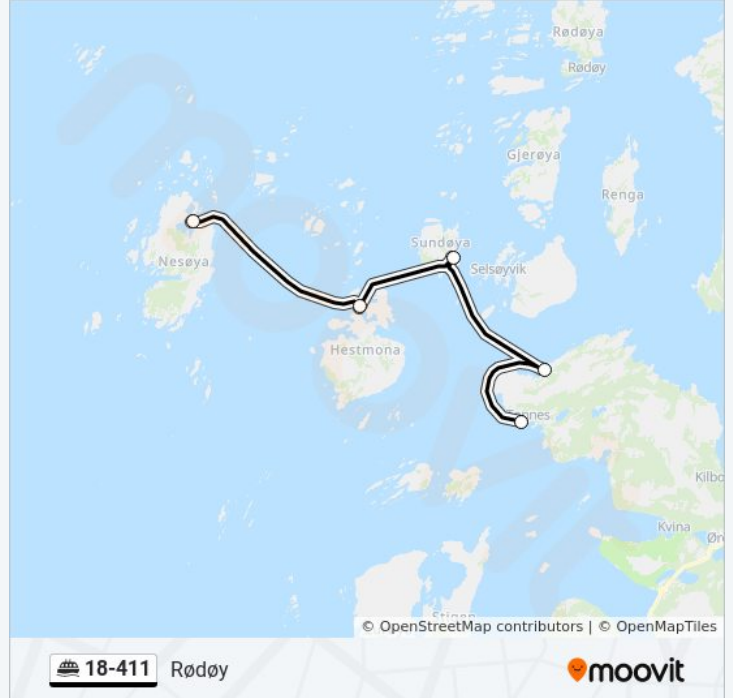

## 18-411 ferje Rutetabell

Myken Hurtigbåtkai Rutetidtabell

mandag	Opererer Ikke
tirsdag	Opererer Ikke
onsdag	08:45
torsdag	Opererer Ikke
fredag	Opererer Ikke
lørdag	07:50
søndag	15:10 - 20:15

## 18-411 ferje Info

**Retning:** Myken Hurtigbåtkai

**Stopp:** 5

**Reisevarighet:** 17 min

**Linjeoppsummering:**