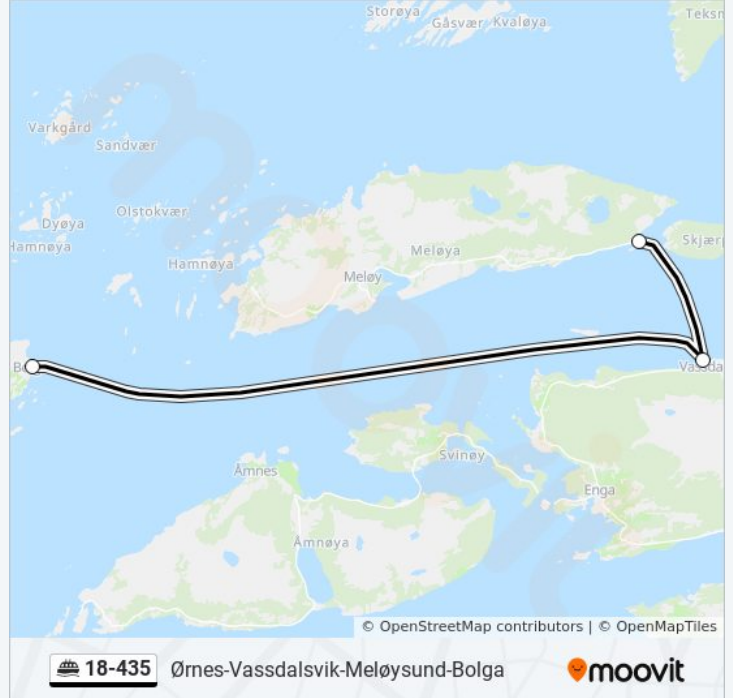

18-435 ferje Info**Retning:** Bolga Ferjekai**Stopp:** 4**Reisevarighet:** 22 min**Linjeoppsummering:**

Retning: Meløysund Ferjekai

3 stopp

[VIS LINJERUTETABELL](#)

Bolga Ferjekai

Vassdalsvik Ferjekai

Meløysund Ferjekai

18-435 ferje Rutetabell

Meløysund Ferjekai Rutetidtabell

mandag	Opererer Ikke
tirsdag	Opererer Ikke
onsdag	Opererer Ikke
torsdag	Opererer Ikke
fredag	21:20
lørdag	Opererer Ikke
søndag	Opererer Ikke

18-435 ferje Info

Retning: Meløysund Ferjekai

Stopp: 3

Reisevarighet: 14 min

Linjeoppsummering:

Retning: Meløysund Ferjekai

3 stopp

[VIS LINJERUTETABELL](#)

Ørnes Ferjekai