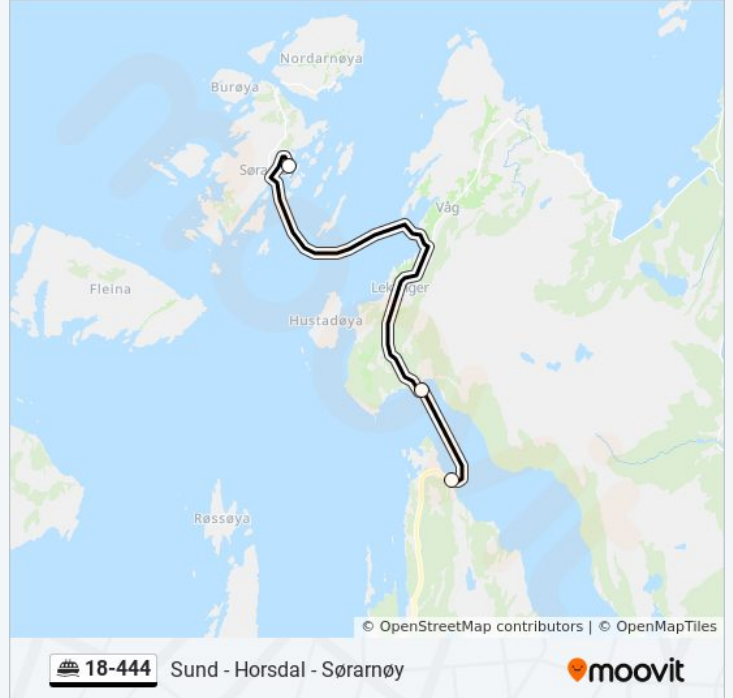

18-444

Sund - Horsdal - Sørarnøy

Last Ned Appen

18-444 ferje Linjen Sund - Horsdal - Sørarnøy har 2 ruter. For vanlige ukedager, er operasjonstidene deres

1 Sund Ferjekai 06:55 - 20:55 2 Sørarnøy Ferjekai 07:50 - 21:35

18-444 ferje Rutetabell

Sørarnøy Ferjekai Rutetidtabell

mandag	07:50 - 21:35
tirsdag	07:50 - 21:35
onsdag	10:00 - 20:35
torsdag	07:50 - 21:35
fredag	07:50 - 21:35
lørdag	11:10 - 20:25
søndag	10:00 - 20:35

18-444 ferje Info

Retning: Sørarnøy Ferjekai

Stopp: 3

Reisevarighet: 7 min

Linjeoppsummering:

18-444 ferje rutetabeller og rutekart er tilgjengelige i offline PDF-format på moovitapp.com. Bruk [Moovit App](#) for å se live busstider, togrutetabeller eller t-banerutetabeller og steg-for-steg veibeskrivelser for all offentlig transport i Norge.