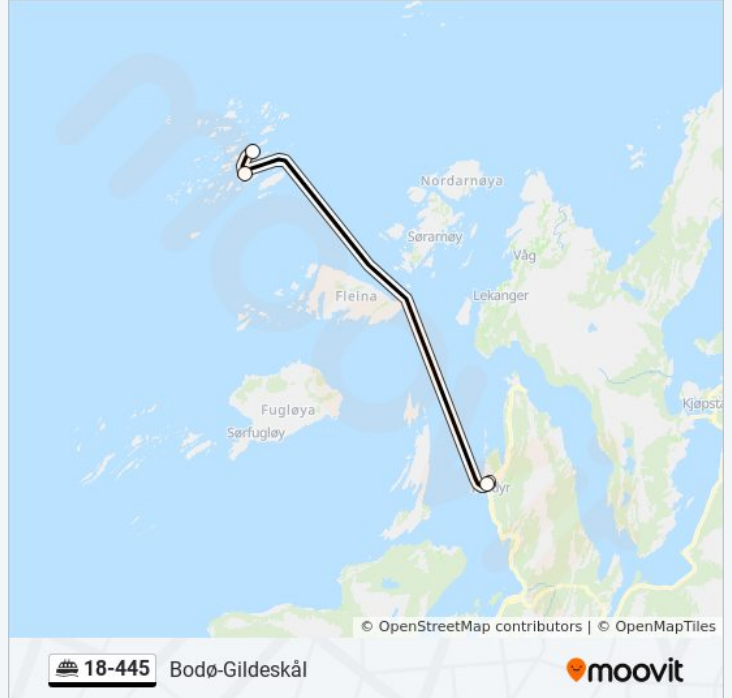

Retning: Sørarnøy Hurtigbåtkai

5 stopp

[VIS LINJERUTETABELL](#)

Bodø Sentrumsterminalen Kai

Bliksvær Hurtigbåtkai

Mevær Hurtigbåtkai Fleinvær

Sørvær Hurtigbåtkai Fleinvær

Sørarnøy Hurtigbåtkai

18-445 ferje Rutetabell

Sørarnøy Hurtigbåtkai Rutetidtabell

mandag	Opererer Ikke
tirsdag	06:15
onsdag	14:30
torsdag	06:15
fredag	06:15
lørdag	Opererer Ikke
søndag	14:30

18-445 ferje Info

Retning: Sørarnøy Hurtigbåtkai

Stopp: 5

Reisevarighet: 22 min

Linjeoppsummering: