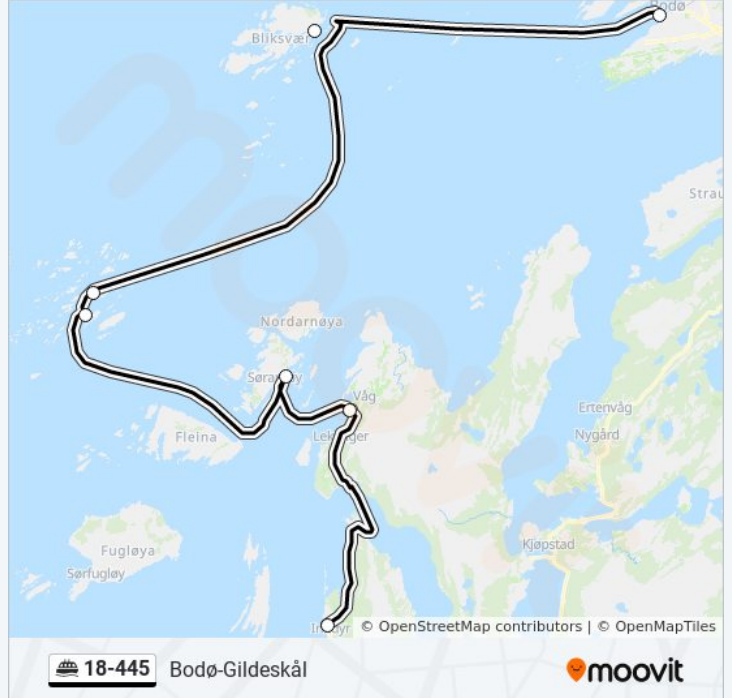

Retning: Mevær Hurtigbåtkai Fleinvær

5 stopp

[VIS LINJERUTETABELL](#)

Sørarnøy Hurtigbåtkai

Våg Hurtigbåtkai

Sørvær Hurtigbåtkai Fleinvær

Mevær Hurtigbåtkai Fleinvær

Bodø Sentrumsterminalen Kai

18-445 ferje Rutetabell

Mevær Hurtigbåtkai Fleinvær Rutetidtabell

mandag	Opererer Ikke
tirsdag	Opererer Ikke
onsdag	Opererer Ikke
torsdag	16:50
fredag	Opererer Ikke
lørdag	Opererer Ikke
søndag	Opererer Ikke

18-445 ferje Info

Retning: Mevær Hurtigbåtkai Fleinvær

Stopp: 5

Reisevarighet: 44 min

Linjeopsummering: