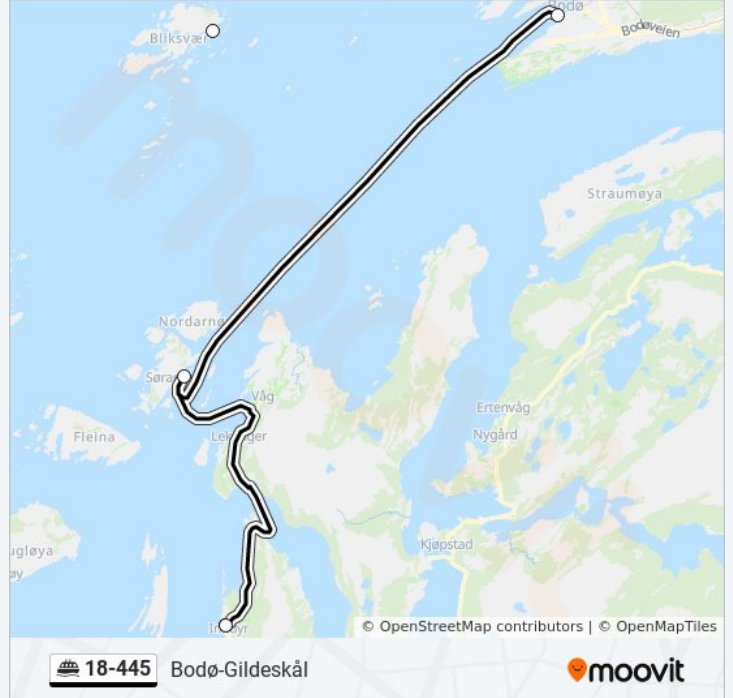

Retning: Inndyr Hurtigbåtkai

7 stopp

[VIS LINJERUTETABELL](#)

Bodø Sentrumsterminalen Kai

Mevær Hurtigbåtkai Fleinvær

Sørvær Hurtigbåtkai Fleinvær

Nordfugløy Hurtigbåtkai

Sørfugløy Hurtigbåtkai

Inndyr Hurtigbåtkai

Sørarnøy Hurtigbåtkai

18-445 ferje Rutetabell

Inndyr Hurtigbåtkai Rutetidtabell

mandag	05:35 - 16:15
tirsdag	09:20 - 16:15
onsdag	19:10
torsdag	09:20 - 19:30
fredag	09:00 - 20:00
lørdag	09:20 - 16:15
søndag	19:10

18-445 ferje Info

Retning: Inndyr Hurtigbåtkai

Stopp: 7

Reisevarighet: 34 min

Linjeoppsummering: