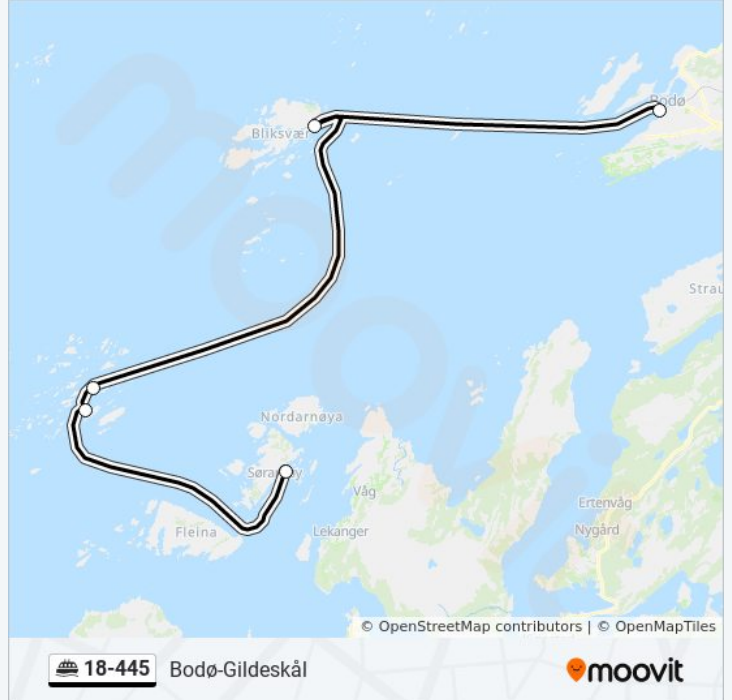

18-445 ferje rutetabeller og rutekart er tilgjengelige i offline PDF-format på moovitapp.com. Bruk [Moovit App](#) for å se live busstider, togrutetabeller eller t-banerutetabeller og steg-for-steg veibeskrivelser for all offentlig transport i Norge.

[Om Moovit](#) • [MaaS Solutions](#) • [Støttede land](#) • [Mooviter-fellesskap](#)

© 2024 Moovit - Alle rettigheter reservert

Sjekk Live Ankomstider