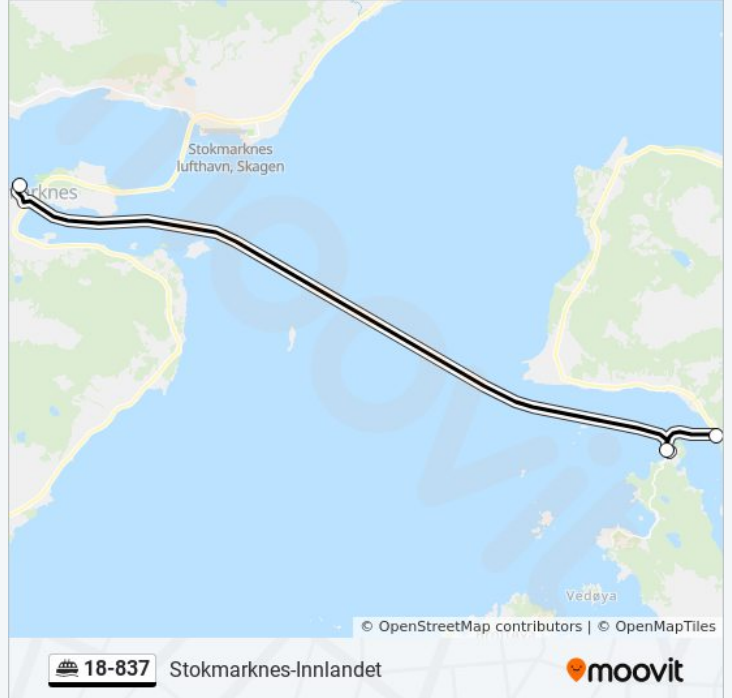

18-837 ferje Info

Retning: Kaljord Hurtigbåtkai

Stopp: 4

Reisevarighet: 9 min

Linjeoppsummering:

Retning: Kaljord Hurtigbåtkai

3 stopp

[VIS LINJERUTETABELL](#)

18-837 ferje Info

Retning: Kaljord Hurtigbåtkai

Stopp: 3

Reisevarighet: 14 min

Linjeoppsummering:

Retning: Stokmarknes Hurtigbåtkai

8 stopp

[VIS LINJERUTETABELL](#)