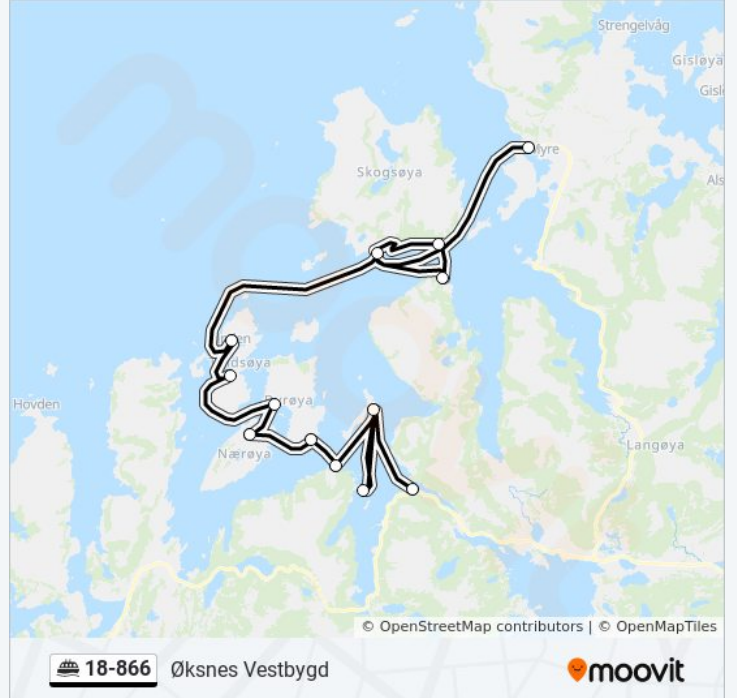

18-866 ferje Rutetabell

Skjellfjord Hurtigbåtkai Rutetidtabell

mandag	08:05 - 16:15
tirsdag	Opererer Ikke
onsdag	11:00 - 16:15
torsdag	16:15
fredag	08:05 - 16:15
lørdag	08:05
søndag	16:15

18-866 ferje Info

Retning: Skjellfjord Hurtigbåtkai

Stopp: 14

Reisevarighet: 39 min

Linjeoppsummering:

Retning: Tunnstad Hurtigbåtkai

4 stopp

[VIS LINJERUTETABELL](#)

Myre Hurtigbåtkai