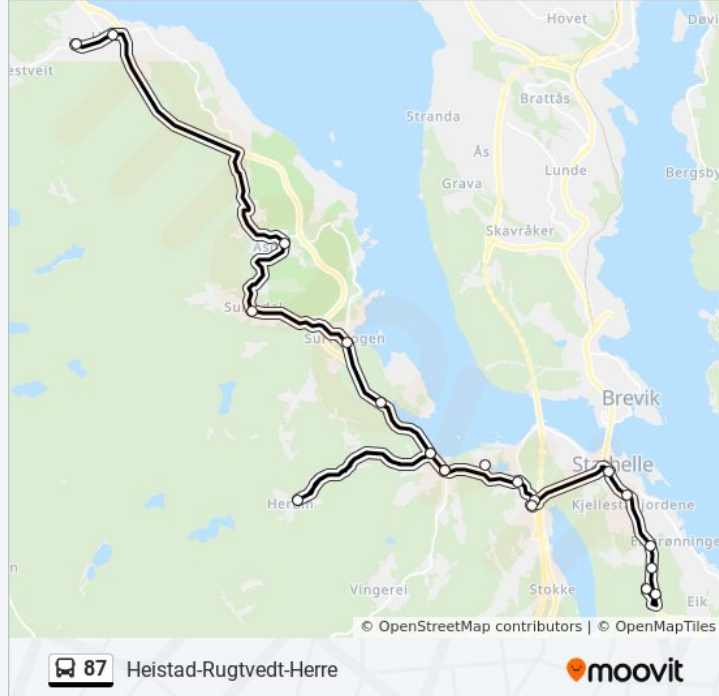

Stopp: 22

Reisevarighet: 27 min

Linjeoppsummering:

Surtdal Kryss

Asdal

Herre

Herretorvet

Retning: Herum-Asdal

12 stopp

[VIS LINJERUTETABELL](#)

Rugtvedt Skole

Rugtvedtmyra

Findalsvingen

Findal

Herum

Herumsveien