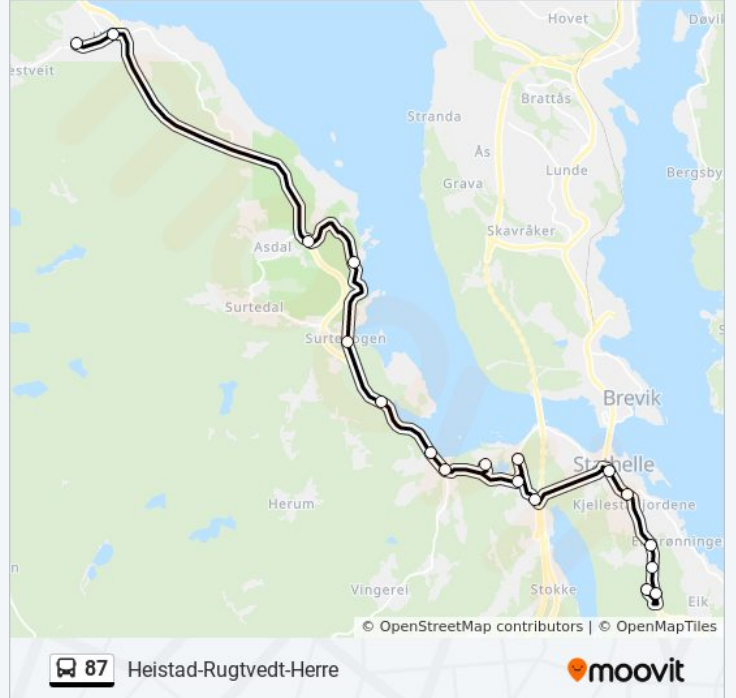

Bruk Moovitappen for å finne nærmeste 87 buss stasjon i nærheten av deg og finn ut når neste 87 buss ankommer.

Retning: Herretorvet

17 stopp

[VIS LINJERUTETABELL](#)

Grasmyr Skoler
Grasmyr
Nordre Grasmyrvei
Stathelle Barneskole
Stathelle Kirke
Stathelle
Rugtvedtmyra
Omborsnes
Findalsvingen
Cocheplassen
Findal
Herumsveien
Skjerke
Surtebogen
Asdalstrand Kryss
Herre
Herretorvet

87 buss Rutetabell

Herretorvet Rutetidtabell

mandag	15:05
tirsdag	15:05
onsdag	Opererer Ikke
torsdag	15:05
fredag	15:05
lørdag	Opererer Ikke
søndag	Opererer Ikke

87 buss Info

Retning: Herretorvet

Stopp: 17

Reisevarighet: 31 min

Linjeoppsummering:

Retning: Herretorvet Via Herum

22 stopp

[VIS LINJERUTETABELL](#)

Grasmyr Skoler
 Grasmyr
 Nordre Grasmyrvei
 Stathelle Barneskole
 Stathelle Kirke
 Stathelle
 Rugtvedt Skole
 Rugtvedtmyra
 Findalsvingen
 Findal
 Herumsveien
 Findal
 Cocheplassen
 Findal
 Herum
 Herumsveien
 Skjerke
 Stranda