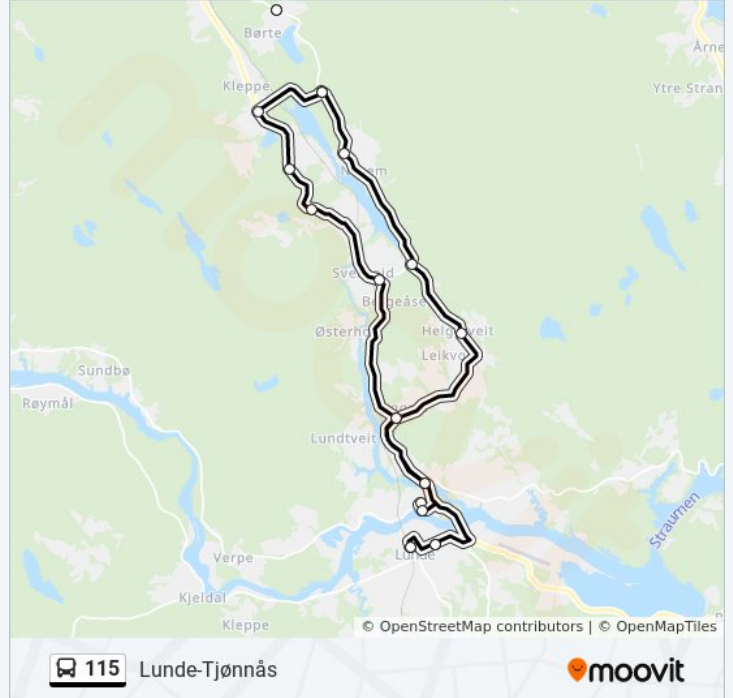

Lunde Sentrum

Lunde Stasjon

115 buss rutetabeller og rutekart er tilgjengelige i offline PDF-format på moovitapp.com. Bruk [Moovit App](#) for å se live busstider, togrutetabeller eller t-banerutetabeller og steg-for-steg veibeskrivelser for all offentlig transport i Norge.

[Om Moovit](#) • [MaaS Solutions](#) • [Støttede land](#) • [Mooviter-fellesskap](#)

© 2024 Moovit - Alle rettigheter reservert

Sjekk Live Ankomstider