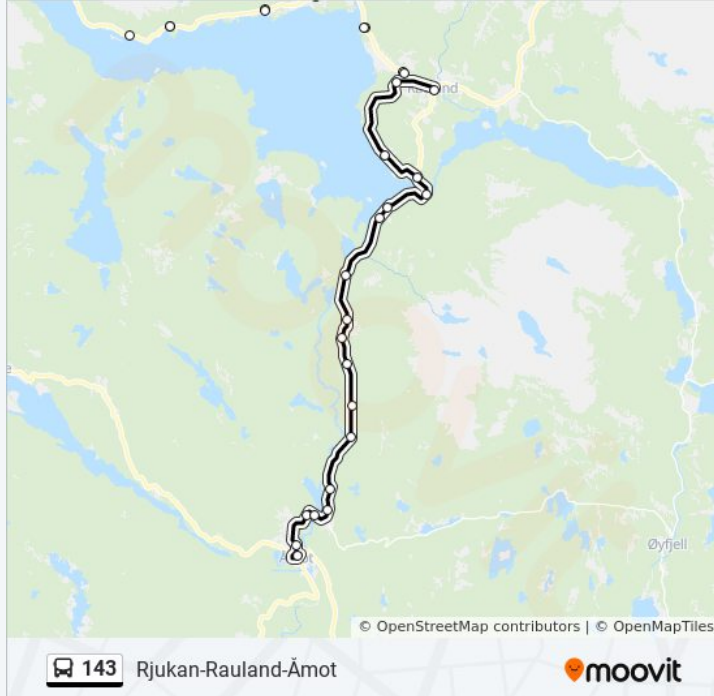

Bruk Moovitappen for å finne nærmeste 143 buss stasjon i nærheten av deg og finn ut når neste 143 buss ankommer.

Retning: Rauland

27 stopp

[VIS LINJERUTETABELL](#)

Åmot Vinje Kro
Vinjehuset
Drotning Øvre
Hyllandsfoss
Hylland Kryss
Hylland
Hommostøylen
Hommo
Tjønnegrend Kryss
Versto
Vehus
Kostveit Kryss
Skålestrondi
Nykås
Tansosen
Nesland Kryss
Vasshus
Universitetet Usn Rauland
Rauland Krossen
Furulund
Austbø Hotel
Austbø

Garatun

Rukkemo

Rauland Skisenter

Rauland Høgfjellshotell

Vierli

Retning: Rjukan

53 stopp

[VIS LINJERUTETABELL](#)