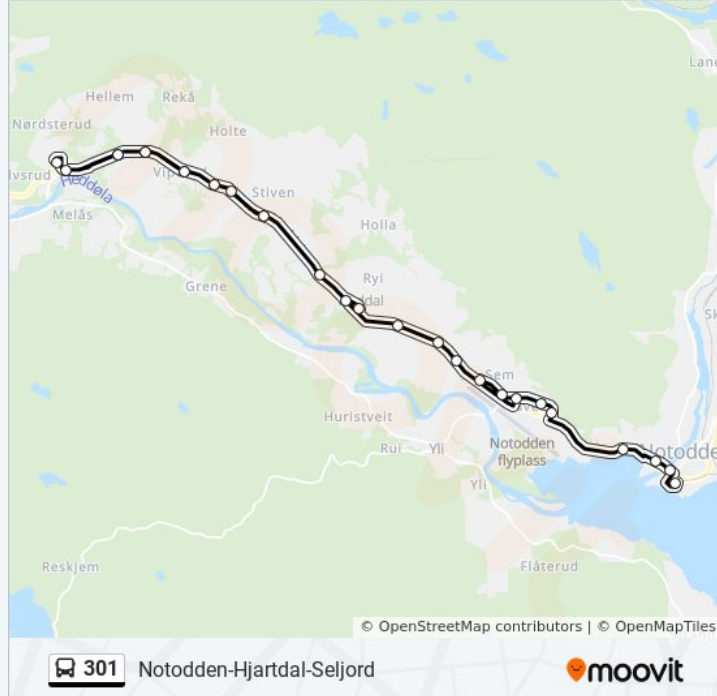

Sauland Løvheim

Slåkestad

Øygardsjordet

Omnesfossen

Fossen Kro

Ørvella E134

Ørvella Fv. 361

301 buss rutetabeller og rutekart er tilgjengelige i offline PDF-format på moovitapp.com. Bruk [Moovit App](#) for å se live busstider, togrutetabeller eller t-banerutetabeller og steg-for-steg veibeskrivelser for all offentlig transport i Norge.