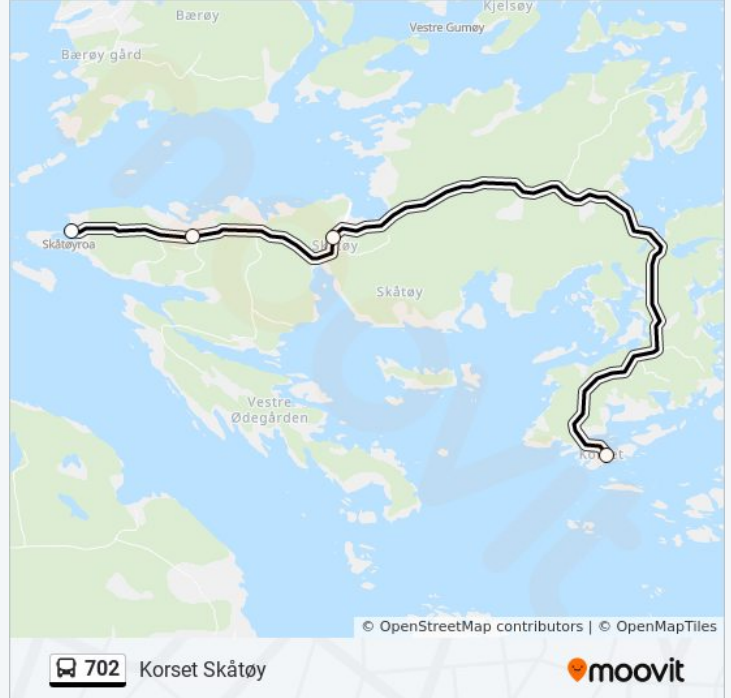

Korset Skåtøy Rutetidtabell

| | |
|---------|---------------|
| mandag | Opererer Ikke |
| tirsdag | 07:35 - 16:35 |
| onsdag | 07:35 - 16:35 |
| torsdag | 07:35 - 16:35 |
| fredag | 07:35 - 16:35 |
| lørdag | Opererer Ikke |
| søndag | Opererer Ikke |

702 buss Info

Retning: Korset Skåtøy

Stopp: 4

Reisevarighet: 7 min

Linjeoppsummering:

Retning: Skåtøyroa (Kragerø)

4 stopp

[VIS LINJERUTETABELL](#)