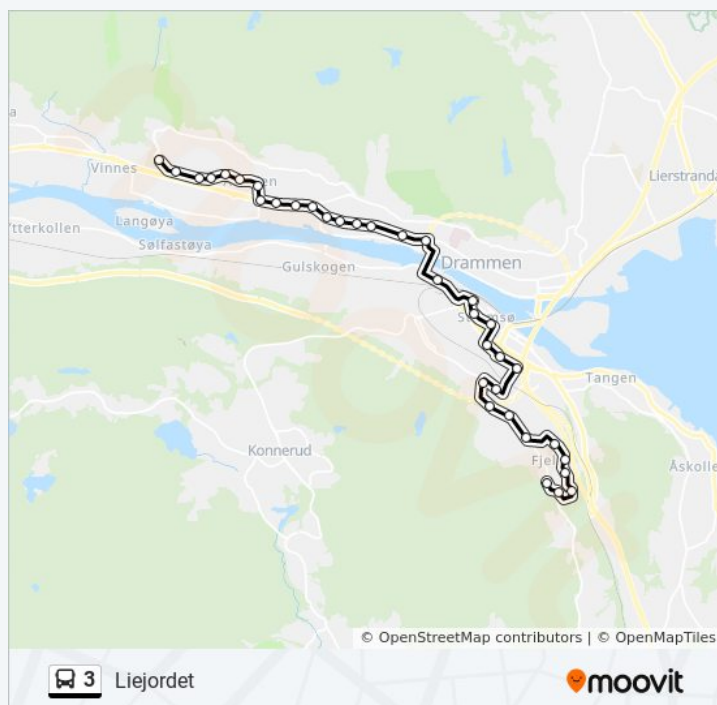

Retning: Liejordet

31 stopp

[VIS LINJERUTETABELL](#)

Fjell
Ltz. Hervigs Vei 132
Ltz. Hervigs Vei 100
Ltz. Hervigs Vei 82
Ltz. Hervigs Vei 51
Fjell Bo- Og Servicesenter
Skogerveien
Solsvingen
Anchersens Vei
Austad
Roseveien
Colletts Gate
Folkestads Gate
Marienlyst
Knoffs Gate
Skistadbygget
Strømsø Torg
Union Næringspark
Fylkeshuset
Hamborgstrøm
Ørengata
Olaf Bergers Vei
Åslyveien
Vårveien
Tunveien
Elias Kræmmers Vei
Valbrottveien
Dalegårdsveien
Kjøsterud Skole

3 buss Rutetabell

Liejordet Rutetidtabell

mandag	06:30 - 18:10
tirsdag	06:30 - 18:10
onsdag	Opererer Ikke
torsdag	06:30 - 18:10
fredag	06:30 - 18:10
lørdag	11:10 - 16:50
søndag	Opererer Ikke

3 buss Info

Retning: Liejordet

Stopp: 31

Reisevarighet: 30 min

Linjeopsummering:

Liejordet

Sørensvingen

3 buss rutetabeller og rutekart er tilgjengelige i offline PDF-format på moovitapp.com. Bruk [Moovit App](#) for å se live busstider, togrutetabeller eller t-banerutetabeller og steg-for-steg veibeskrivelser for all offentlig transport i Norge.