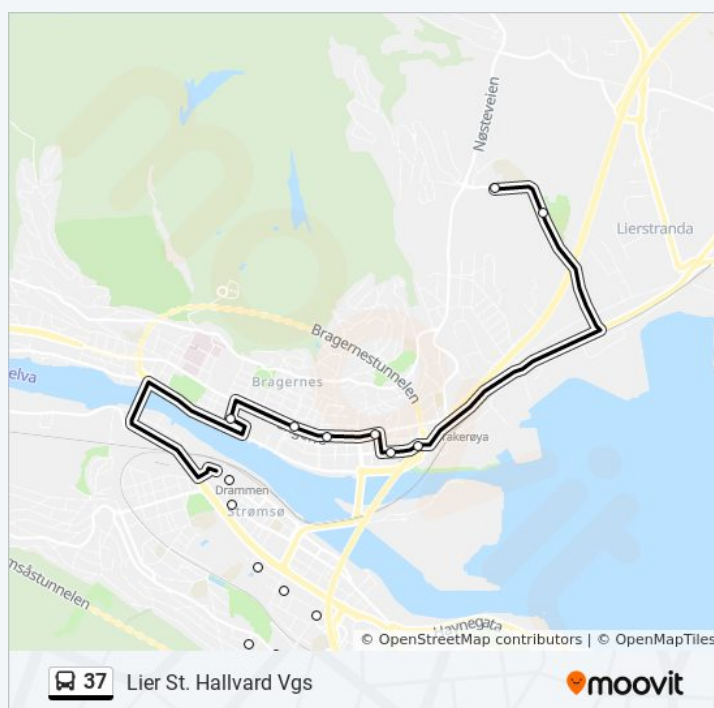

Bruk Moovitappen for å finne nærmeste 37 buss stasjon i nærheten av deg og finn ut når neste 37 buss ankommer.

Retning: Kniveåsen

19 stopp

[VIS LINJERUTETABELL](#)

Marienlyst Skole
Marienlyst
Rundtom
Havnegata 14
Tangen Kirke
Drammen Slip
Merket
Hans Tordsens Gate
Veveribakken
Nordbyeveien 21
Hyttemesterveien
Åskollen
Furulia
Solumstua
Ospelia
Lollandkrysset
Kniveveien 31
Einar Haflans Vei
Kniveåsen Snuplass

Linjeoppsummering:

 [37 buss Linjekart](#)

Retning: Lier St. Hallvard Vgs

37 buss Rutetabell

- Mælen
- Mælen 88
- Mælen 76
- Skoger Kirke
- Solli
- Gunnerud
- Olstad
- Gjerpen
- Gjerpen Handel
- Milorgveien
- Ltz. Hervigs Vei 132
- Ltz. Hervigs Vei 100
- Ltz. Hervigs Vei 82
- Ltz. Hervigs Vei 51
- Fjell Bo- Og Servicesenter
- Skogerveien
- Solsvingen
- Anchersens Vei
- Austad
- Roseveien
- Colletts Gate
- Folkestads Gate
- Marienlyst
- Skistadbygget
- Strømsø Torg
- Bragernes Torg
- Tinghuset
- Losjeplassen
- Brandtenborggata
- Cc Kjøpesenter
- Brakerøya

Stopp: 33

Reisevarighet: 32 min

Linjeoppsummering:

Lier Vgs.

St. Hallvard Vgs.

Retning: Lier St.Hallvard Vgs

20 stopp

[VIS LINJERUTETABELL](#)

Tors Vei Snuplass

Tors Vei 5

Solbergs Gate

Kobbervikveien

Peter Høegs Gate

Rundtom

Tollboden

Mads Wiels Plass