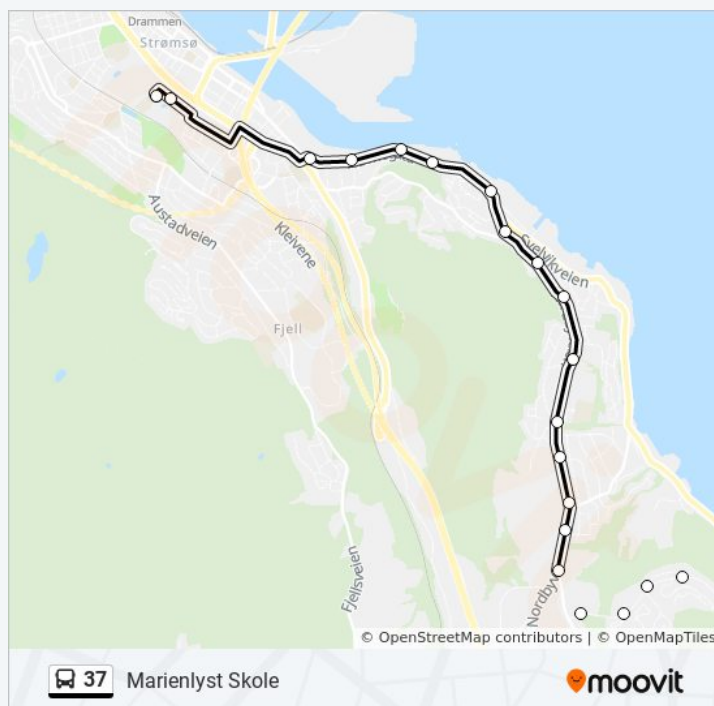

Retning: Marienlyst Skole

Stopp: 20

Reisevarighet: 17 min

Linjeoppsummering:

Retning: Stillerudveien Via Kniveåsen

26 stopp

[VIS LINJERUTETABELL](#)

Marienlyst Skole