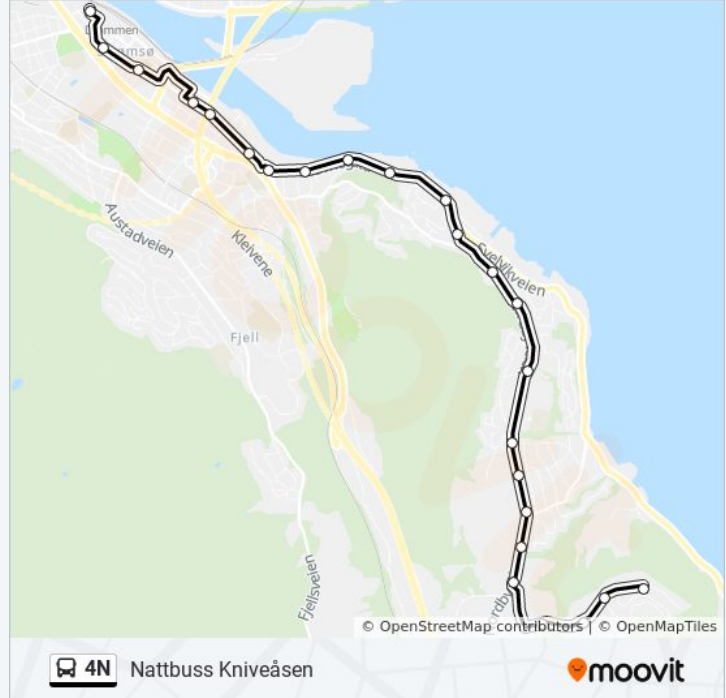

Retning: Nattbuss Kniveåsen

24 stopp

[VIS LINJERUTETABELL](#)

Drammen Busstasjon

Skistadbygget

Knoffs Gate

Treschows Gate

Mads Wiels Plass

Tollboden

Rundtom

Havnegata 14

Tangen Kirke

Drammen Slip

Merket

Hans Tordsens Gate

Veveribakken

4N buss Info

Retning: Nattbuss Kniveåsen

Stopp: 24

Reisevarighet: 18 min

Linjeoppsummering:

Kniveåsen Barnehage

Kniveåsen Snuplass

4N buss rutetabeller og rutekart er tilgjengelige i offline PDF-format på moovitapp.com. Bruk [Moovit App](#) for å se live busstider, togrutetabeller eller t-banerutetabeller og steg-for-steg veibeskrivelser for all offentlig transport i Norge.