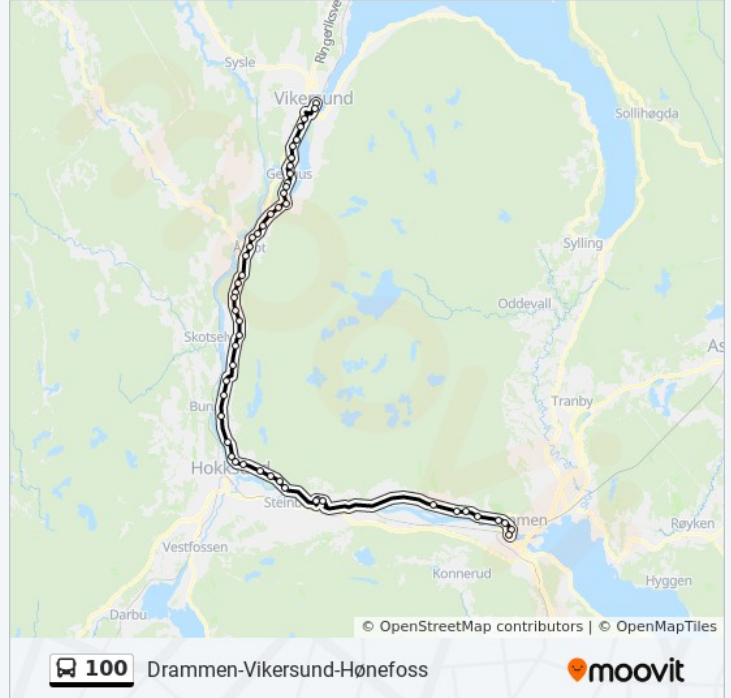

100 buss Info

Retning: Hønefoss Via Horgen

Stopp: 92

Reisevarighet: 166 min

Linjeoppsummering:

Vendelborg
Langerud
Kverk
Skar
Brodal
Dramdal
Knivedalen
Osa
Fjæringstad
Grinna
Ødeverp
Verp
Skillebekk
Enger
Åmot Skysstasjon
Telesletta
Grønlund
Steinbru
Gustadmoen
Sakseborg
Vassbonn
Stalsberg Skole
Tomta Geithus
Nybrua Geithus
Geithus
Ørjansen
Bråtabakken Geithus
Kjemperudmyra
Kjølstad
Kroka
Bjølgerudveien
Bruenden Vikersund
Vikersund Bussterminal