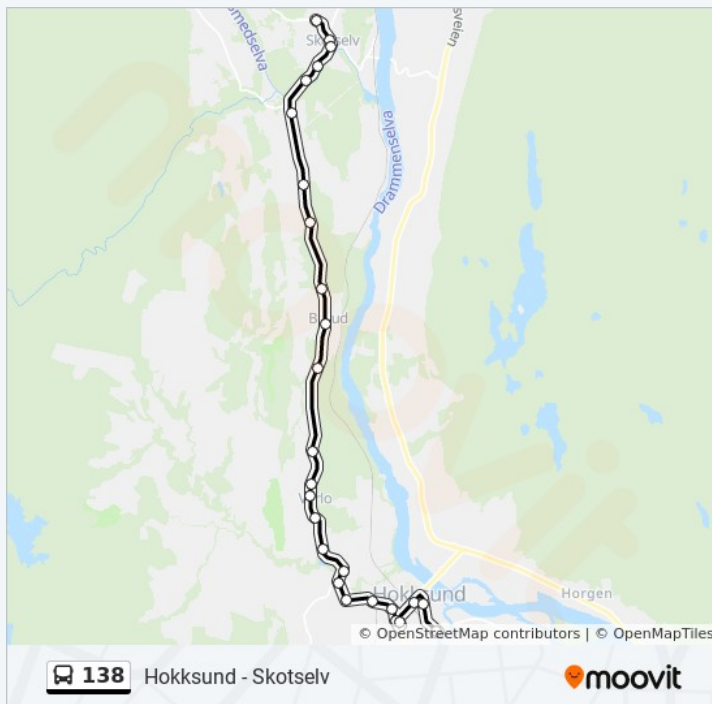

Skotsmoen

138 buss Info

Retning: Skotsmoen

Stopp: 32

Reisevarighet: 34 min

Linjeoppsummering:

138 buss rutetabeller og rutekart er tilgjengelige i offline PDF-format på moovitapp.com. Bruk [Moovit App](#) for å se live busstider, togrutetabeller eller t-banerutetabeller og steg-for-steg veibeskrivelser for all offentlig transport i Norge.