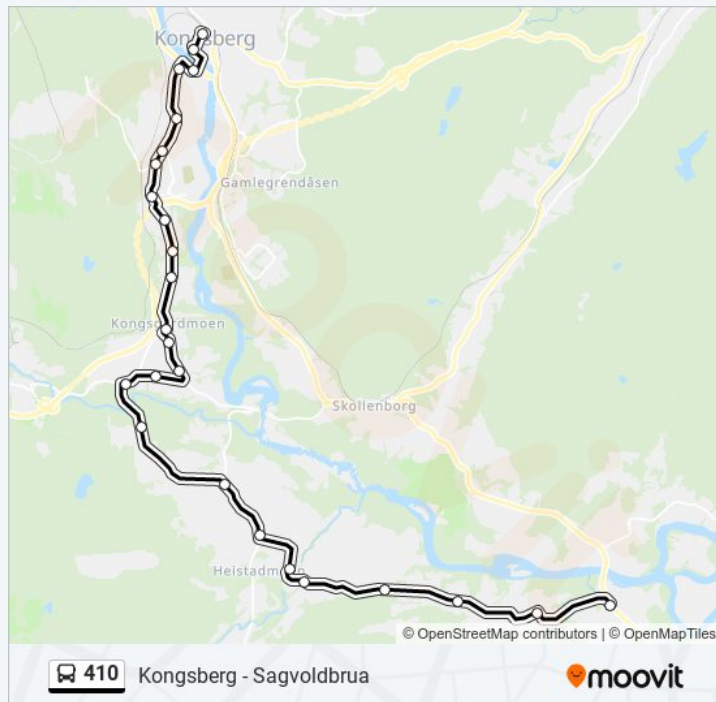

Linjeoppsummering:

Steglet

Veungsdalen

Veungsdalskrysset

Lyngveien

Kongsgårdsmoen Skole

Sportsveien

Jordbrua

Landsverkmoen

Hedenstad Kirke

Berg Skole

Løver

Kløvstadhagan

Rogstadtaiet

Sørby

Kjørstادتajet

Voldenkrysset

410 buss rutetabeller og rutekart er tilgjengelige i offline PDF-format på moovitapp.com. Bruk Moovit App for å se live busstider, togrutetabeller eller t-banerutetabeller og steg-for-steg veibeskrivelser for all offentlig transport i Norge.

© 2024 Moovit - Alle rettigheter reservert