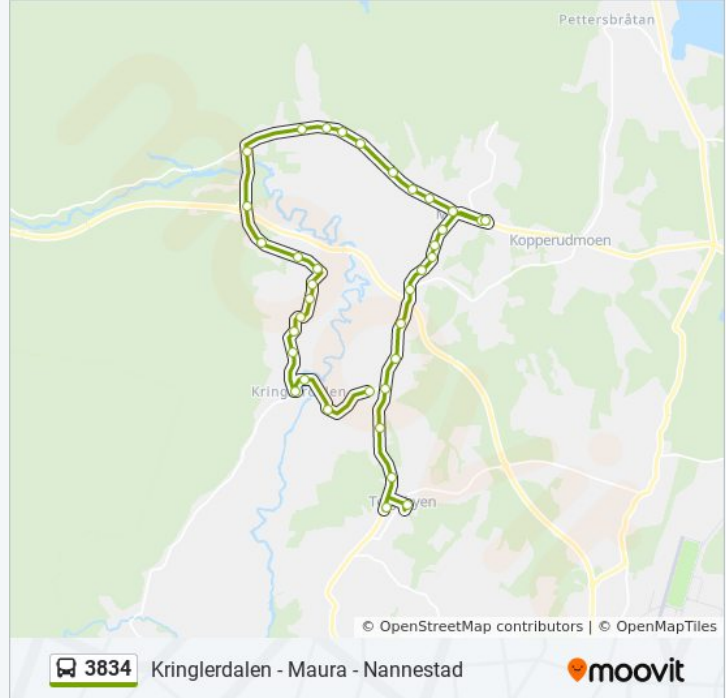

Skaurud

Toftner

Granås

Ås

Røtnes

Maurakrysset

Maura Skole

Maura Skole

Haugengården

Bjerkesenteret

Nøtteskrikevegen

Dalset

Åmål

Ihle

Hetaker

Bjørke Kirke

Linderud

Bahusvegen

Nannestad Torg

Nannestad Vgs.

3834 buss rutetabeller og rutekart er tilgjengelige i offline PDF-format på moovitapp.com. Bruk [Moovit App](#) for å se live busstider, togrutetabeller eller t-banerutetabeller og steg-for-steg veibeskrivelser for all offentlig transport i Norge.

[Om Moovit](#) • [MaaS Solutions](#) • [Støttede land](#) • [Mooviter-felleskap](#)

© 2024 Moovit - Alle rettigheter reservert

Sjekk Live Ankomstider