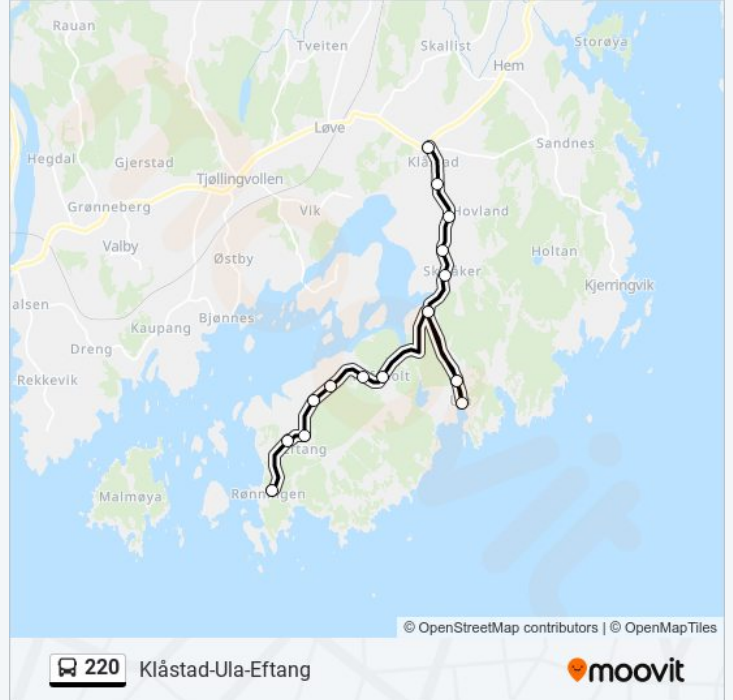

220 buss rutetabeller og rutekart er tilgjengelige i offline PDF-format på moovitapp.com. Bruk [Moovit App](#) for å se live busstider, togrutetabeller eller t-banerutetabeller og steg-for-steg veibeskrivelser for all offentlig transport i Norge.

[Om Moovit](#) • [MaaS Solutions](#) • [Støttede land](#) • [Mooviter-felleskap](#)

© 2024 Moovit - Alle rettigheter reservert

Sjekk Live Ankomstider