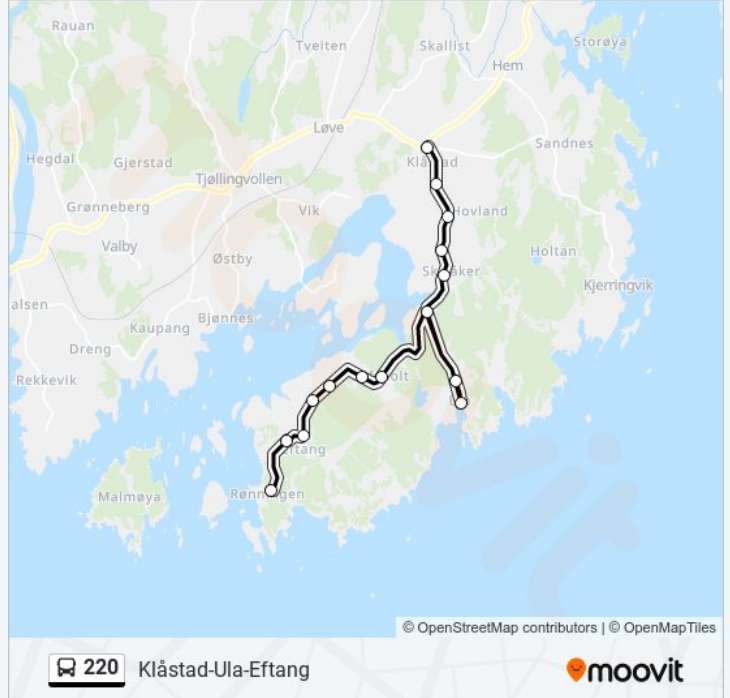

 **220****Klåstad-Ula-Eftang**

Last Ned Appen

220 buss Linjen Klåstad-Ula-Eftang har 2 ruter. For vanlige ukedager, er operasjonstidene deres

1 Klåstadkrysset 10:25 - 15:25 2 Ula-Eftang 10:00 - 15:00

Bruk Moovitappen for å finne nærmeste 220 buss stasjon i nærheten av deg og finn ut når neste 220 buss ankommer.

**Retning: Klåstadkrysset**

17 stopp

[VIS LINJERUTETABELL](#)

Eftang Snuplass  
Eftang  
Holtefjell  
Fristad  
Skjeggestad Eftangveien  
Skjeggestad Øvre  
Refsholt  
Eftangkrysset  
Ula Nord  
Ula  
Ula Nord  
Eftangkrysset  
Skisaker  
Skisaker Nordre  
Hovland Mellom  
Klåstad Nedre  
Klåstad

## Retning: Ula-Eftang

17 stopp

[VIS LINJERUTETABELL](#)

Klåstad  
 Klåstad Nedre  
 Hovland Mellom  
 Skisaker Nordre  
 Skisaker  
 Eftangkrysset  
 Ula Nord  
 Ula  
 Ula Nord  
 Eftangkrysset  
 Refshot  
 Skjeggestad Øvre  
 Skjeggestad Eftangveien  
 Fristad  
 Holtefjell  
 Eftang  
 Eftang Snuplass