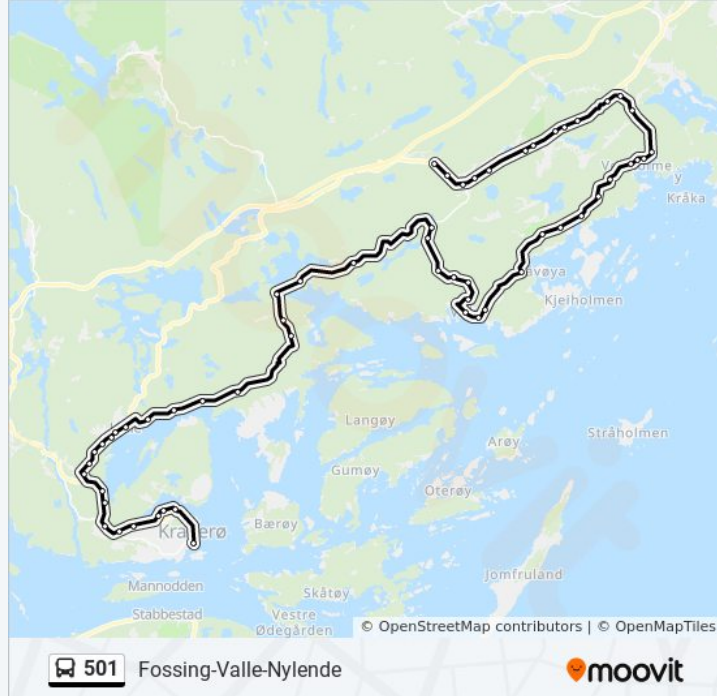

Valletangen

Valle

Valle Øst

Finmarkstranda

Kjørstad

Buvollen

Trosby Kryss

Melby

Rakkestad

Strandsletta

Brevikstrand

Brevikstrand Øst

Elvikveien

Åstad

Åby Kryss

Åby

Stokkebakken

Lillebrekke

Kjær

Vissestad Dumpa

Bamble Aldershjem
Rønholt
Feset Galleri
Feset Bedehus
Feset
Nylende

Retning: Frydensborg

21 stopp

[VIS LINJERUTETABELL](#)