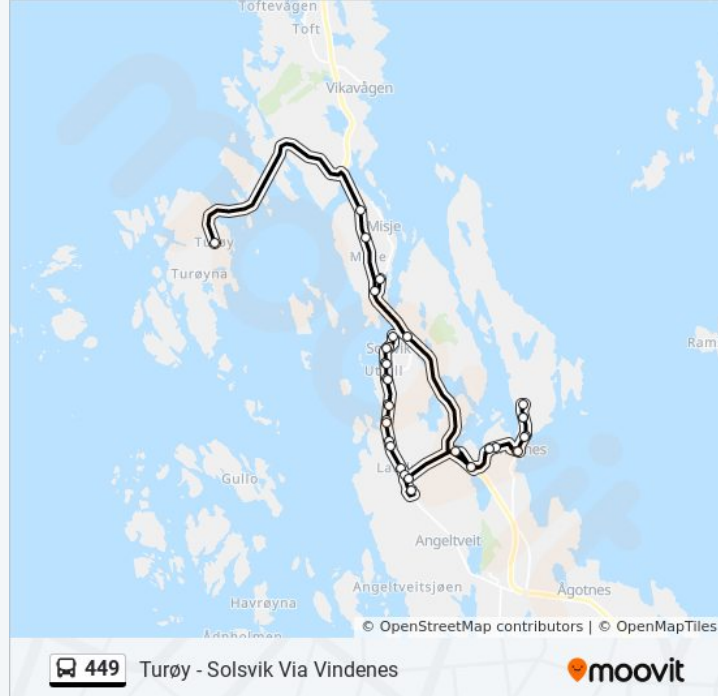

Misje

Misje Nord

Turøyna Snuplass