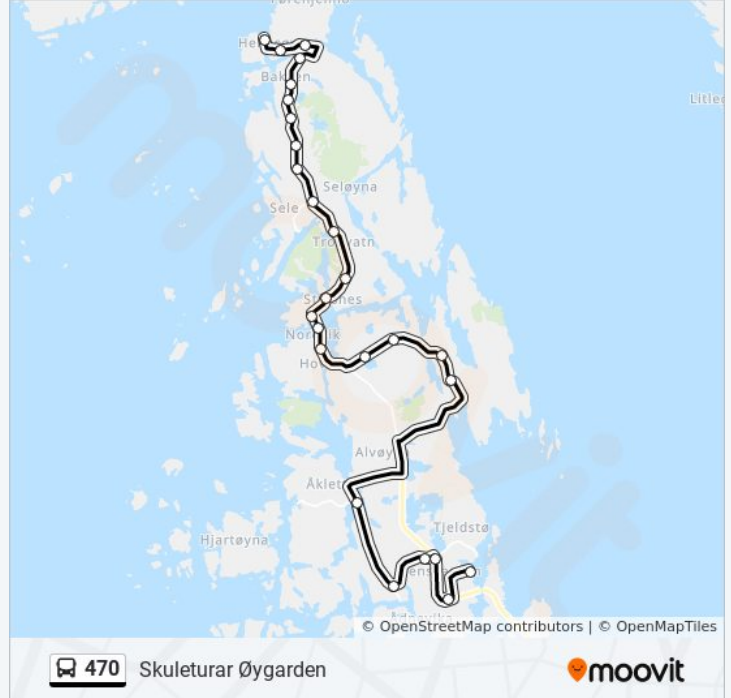

Stopp: 26

Reisevarighet: 35 min

Linjeoppsummering:

Storhilderen
Stølsnes
Nautnes
Nordvik Nord
Nordvik Sør
Skjærgårdsheimen
Hatten
Sture
Sture Sør
Alvheimstre
Dåvøy Kryss
Alvheim Veg Sør
Alvheim Kryss
Tjeldstø Terminal
Tjeldstø Skule