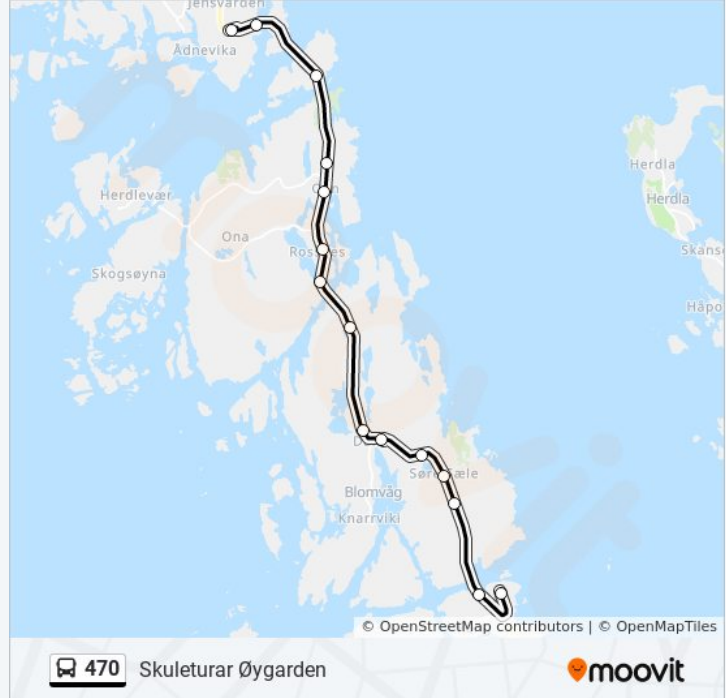

Stopp: 15

Reisevarighet: 26 min

Linjeoppsummering:

Søre Sæle

Søre Sæle Ved Butikk

Rong Kulturhus

Øygarden Ungdomsskule

470 buss rutetabeller og rutekart er tilgjengelige i offline PDF-format på moovitapp.com. Bruk [Moovit App](#) for å se live busstider, togrutetabeller eller t-banerutetabeller og steg-for-steg veibeskrivelser for all offentlig transport i Norge.