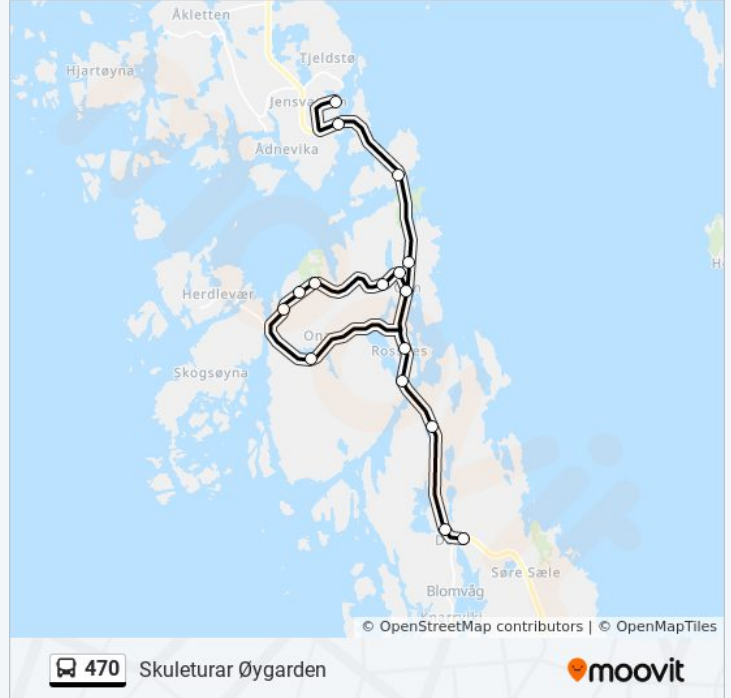

Bruk Moovitappen for å finne nærmeste 470 buss stasjon i nærheten av deg og finn ut når neste 470 buss ankommer.

Retning: Blomvåg Terminal

17 stopp

[VIS LINJERUTETABELL](#)

Tjeldstø Skule
Tjeldstøstraumen
Straumøy
Austlandet
Ovågen
Kollsnes Hovedinngang
Breivik
Lihaugen
Kulo Breivik Skule
Gulltona
Småhaugen
Ovågen
Rossnes
Nålura
Kollsnes Næringspark
Dale
Blomvåg Terminal

Retning: Hellesøy Via Skulerute

26 stopp

[VIS LINJERUTETABELL](#)

Tjeldstø Skule
 Alvheim Veg Sør
 Dåvøy Kryss
 Alvheim
 Alvheimstre
 Sture Sør
 Sture
 Hatten
 Skjærgårdsheimen
 Gamle Sturekryss
 Nordvik Sør
 Nordvik Nord
 Nautnes
 Stølsnes
 Storhilderen
 Trollvatn
 Hjelme Kryss
 Halvardskryss