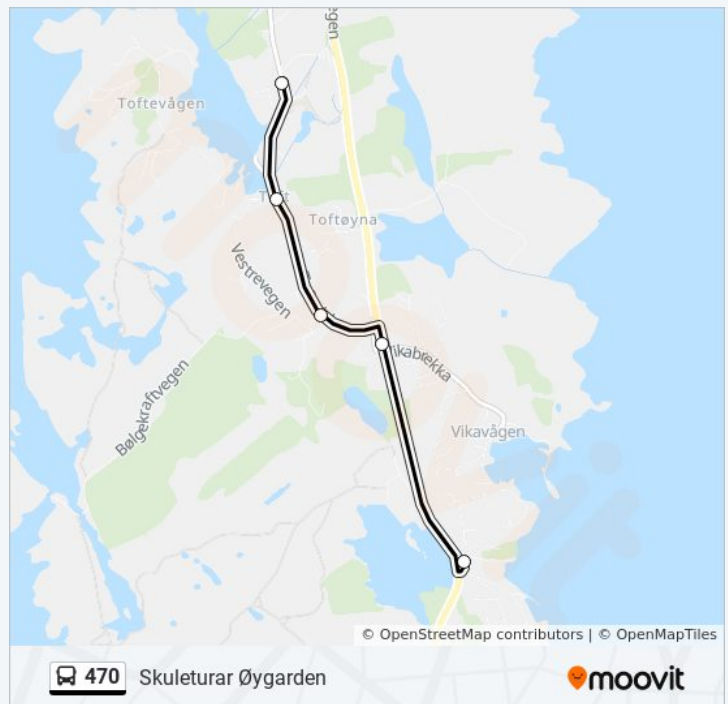

470 buss Info

Retning: Rong Barneskule Via Skulerute

Stopp: 7

Reisevarighet: 10 min

Linjeopsummering:

Retning: Stegavika Via Skulerute

8 stopp

[VIS LINJERUTETABELL](#)

470 buss Info

Retning: Stegavika Via Skulerute

Stopp: 8

Reisevarighet: 5 min

Linjeopsummering:

Retning: Storevarden - Rong Via Skulerute

4 stopp

[VIS LINJERUTETABELL](#)