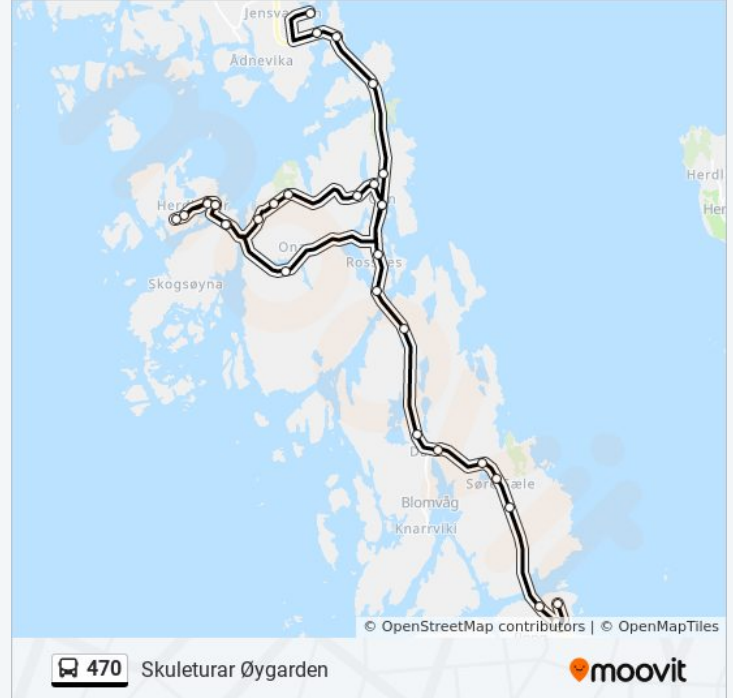

Stopp: 32

Reisevarighet: 48 min

Linjeoppsummering:

Kulo Breivik Skule

Lihaugen

Breivik

Skogsøy

Langholmen

Herdlevær Nord

Herdlevær Sør

Herdlevær Snuplass

Herdlevær Nord

Langholmen

Skogsøy

Kollsnes Hovedinngang

Ovågen

Austlandet

Straumøy

Sauøy

Tjeldstøstraumen

Tjeldstø Skule

Retning: Øygarden Us

15 stopp

[VIS LINJERUTETABELL](#)