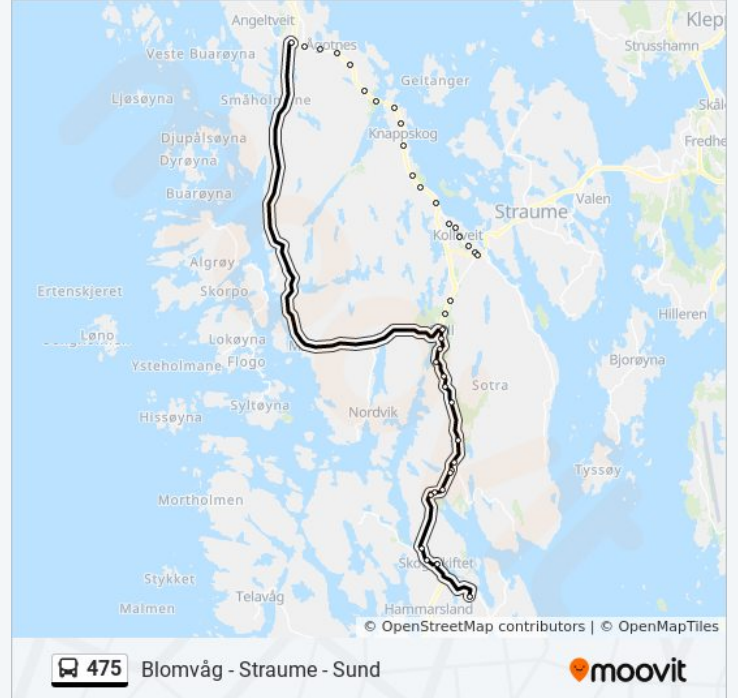

Krossleitet

Tellnesskogen

Brubrekko

Tellnesskiftet

Tellnes Skule

Tellnes Skule Fv. 560

Dala Nord

Dala

Dalseide

Trengereid Slettebakken

Trengereid

Skogsskiftet Terminal

Sotra Vgs.

Retning: Tjeldstø Via Skulerute

70 stopp

[VIS LINJERUTETABELL](#)