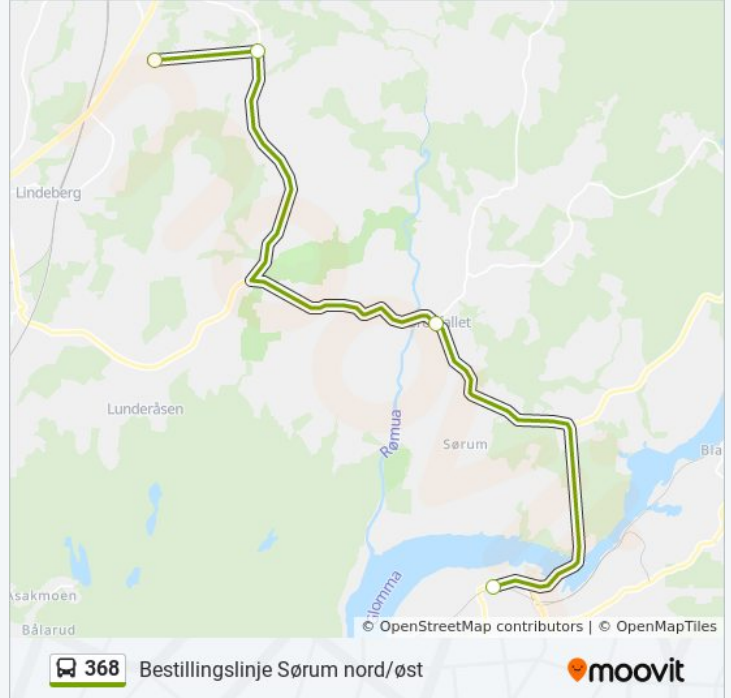

 **368**

Bestillingslinje Sørumsand nord/øst

Last Ned Appen

368 buss Linjen Bestillingslinje Sørumsand nord/øst har 3 ruter. For vanlige ukedager, er operasjonstidene deres

1 Arteid 12:45 2 Ormstad 12:45 3 Sørumsand Stasjon 10:00 - 10:10

Bruk Moovitappen for å finne nærmeste 368 buss stasjon i nærheten av deg og finn ut når neste 368 buss ankommer.

Retning: Arteid

4 stopp

[VIS LINJERUTETABELL](#)

Sørumsand Stasjon

Lørenfallet

Nordre Refsum

Arteid

Retning: Ormstad

4 stopp

[VIS LINJERUTETABELL](#)

Sørumsand Stasjon

Hellesjø

Bøler

Ormstad

368 buss Rutetabell

Linjeoppsummering:

Retning: Sørumsand Stasjon

4 stopp

[VIS LINJERUTETABELL](#)

Ormstad

Bøler

Hellesjø

Sørumsand Stasjon