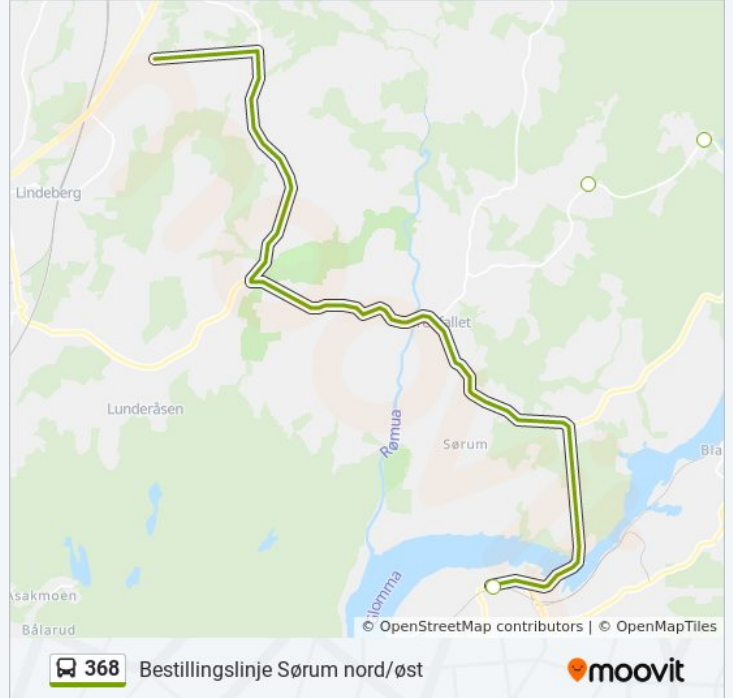

Linjeoppsummering:

Retning: Sørumsand Stasjon

4 stopp

[VIS LINJERUTETABELL](#)

Ormstad

Bøler

Hellesjø

Sørumsand Stasjon

Retning: Sørumsand Stasjon

Stopp: 4

Reisevarighet: 10 min

Linjeoppsummering:

368 buss rutetabeller og rutekart er tilgjengelige i offline PDF-format på moovitapp.com. Bruk [Moovit App](#) for å se live busstider, togrutetabeller eller t-banerutetabeller og steg-for-steg veibeskrivelser for all offentlig transport i Norge.