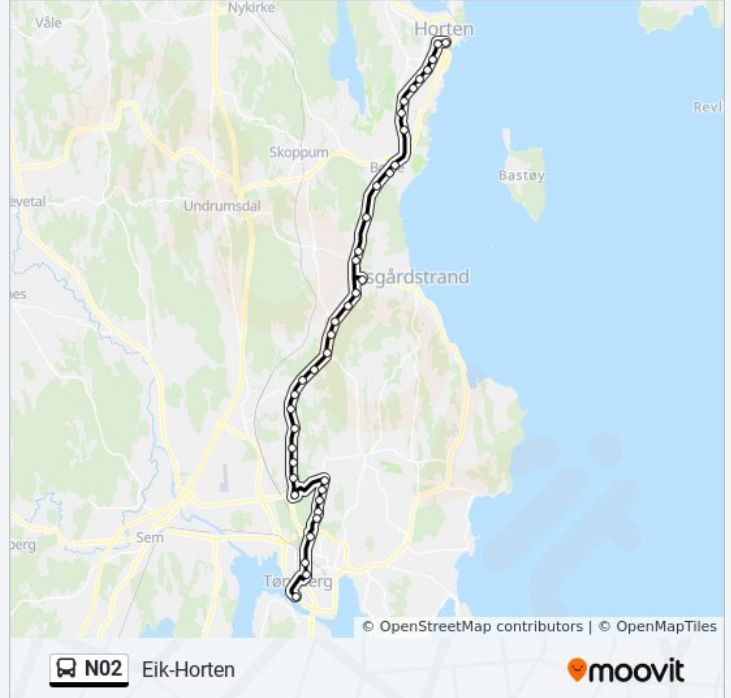

Eik-Horten

[Last Ned Appen](#)

N02 buss Linjen Eik-Horten har 3 ruter. For vanlige ukedager, er operasjonstidene deres

1 Eik-Horten 02:00 - 03:30 2 Tjøme-Hvasser 02:00 - 03:30 3 Tønsberg 01:15 - 02:45

Bruk Moovitappen for å finne nærmeste N02 buss stasjon i nærheten av deg og finn ut når neste N02 buss ankommer.

Retning: Eik-Horten

40 stopp

[VIS LINJERUTETABELL](#)

Nedre Langgate
Tønsberg Stasjon
Midtløkken
Stenmalen
Gressbanen
Greveskogen
Nordre Alle
Eiktoppen
Alveveien
Syrbekk Eikveien
Syrbekk Hortensveien
Berg Søndre
Bruserød Søndre
Bruserød Mellem
Bruserød Nordre
Stuerød
Rakkås
Langerød
Skotte
Jareteigen Skole
Jareteigen
Lestestad

Retning: Eik-Horten

Stopp: 40

Reisevarighet: 42 min

Linjeoppsummering:

Gullerød
Kjær Søndre
Kjær
Ra
Furuhaug
Bakkenteigen
Gunnerødbrekka
Borre
Kirkebakken Borre
Langgrunn
Granly
Solhøy
Pedersgata
Johan Riefs Gate
Rybergsgate
Rasmussens Gate
Enggata
Horten Rutebilstasjon

Retning: Tjøme-Hvasser

64 stopp

[VIS LINJERUTETABELL](#)

Nedre Langgate
Kanalen
Teie Veidele
Teiehøyden
Grindløkka
Kolberg
Astoria
Kjærån
Herstad
Elgestad
Borgheim

N02 buss Rutetabell

Tjøme-Hvasser Rutetidtabell