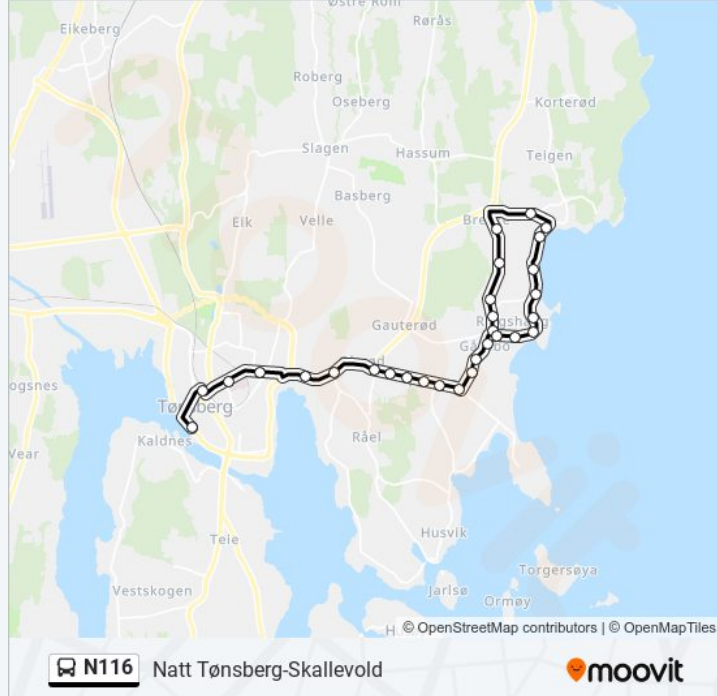

Retning: Tolvsrød-Skallevold

29 stopp

[VIS LINJERUTETABELL](#)

Nedre Langgate
Tønsberg Stasjon
Tønsberg Sykehus
Heimdalkrysset
Kilen
Presterød
Glitneveien
Presterød Skole
Seljeveien
Buskveien
Tolvsrød
Løveid
Østersveien
Tangveien
Gårdbo
Gårdbokrysset Bakeren
Hvitveisstien
Mistelteinen
Nyrønninga
Brekkelia
Skallevoldveien
Skallevold

N116 buss Info

Retning: Tolvsrød-Skallevold

Stopp: 29

Reisevarighet: 23 min

Linjeoppsummering:

Furulyveien

Grusveien

Ringshaug Nordre

Skipperveien

Ringshaug

Moloveien

Gårdbokrysset

N116 buss rutetabeller og rutekart er tilgjengelige i offline PDF-format på moovitapp.com. Bruk Moovit App for å se live busstider, togrutetabeller eller t-banerutetabeller og steg-for-steg veibeskrivelser for all offentlig transport i Norge.