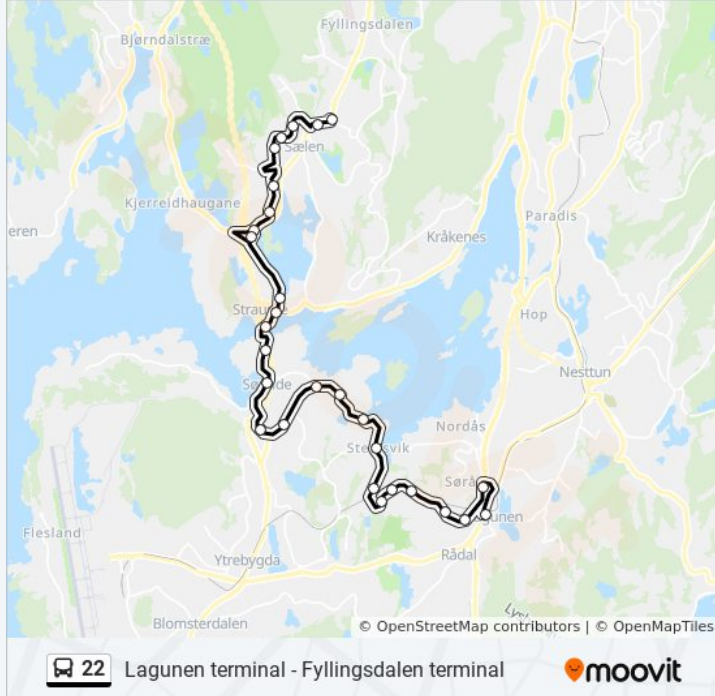

**Retning: Fyllingsdalen Terminal**

25 stopp

[VIS LINJERUTETABELL](#)

Lagunen Terminal  
Søråsskiftet  
Rå Skole  
Storheia  
Råstølen  
Dortledhaugen  
Indre Steinsvik  
Austre Steinsvikåsen  
Steinsvikneset  
Søvik  
Søvikgeilen  
Markaneset  
Dolvikhaugene  
Dolvik Terminal  
Søreide  
Søreide Skole  
Straume Bro  
Sementbroen  
Sementbroen  
Sandeide Terminal  
Vardeveien  
Vardesvingen

**22 buss Info****Retning:** Fyllingsdalen Terminal**Stopp:** 25**Reisevarighet:** 28 min**Linjeoppsummering:**

Varden Skole

Skarphaugen

Fyllingsdalen Terminal

## Retning: Lagunen Terminal

25 stopp

[VIS LINJERUTETABELL](#)

Fyllingsdalen Terminal

Skarphaugen

Varden Skole

Vardesvingen

Vardeveien