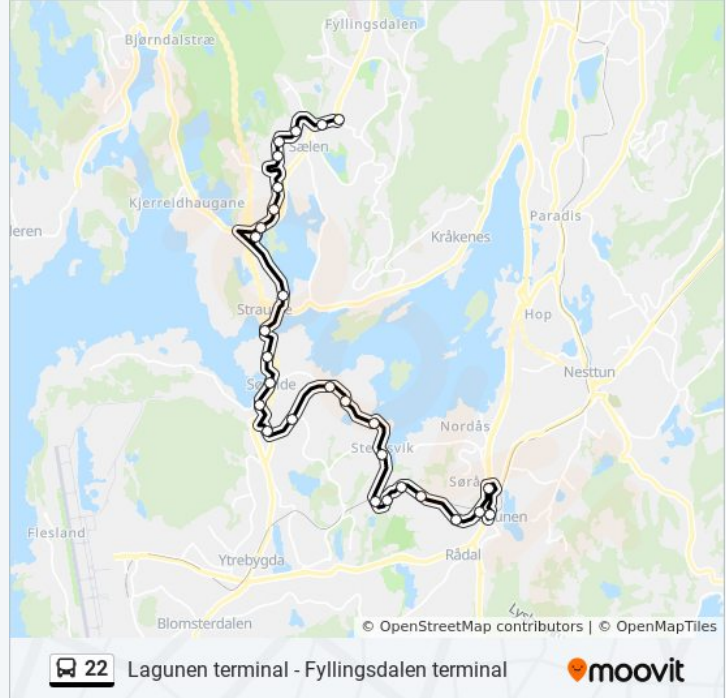

Indre Steinsvik

Dortledhaugen

Råstølen

Storheia

Rå Skole

Søråsskiftet

Lagunen Terminal

22 buss rutetabeller og rutekart er tilgjengelige i offline PDF-format på moovitapp.com. Bruk [Moovit App](#) for å se live busstider, togrutetabeller eller t-banerutetabeller og steg-for-steg veibeskrivelser for all offentlig transport i Norge.

[Om Moovit](#) • [MaaS Solutions](#) • [Støttede land](#) • [Mooviter-felleskap](#)

© 2024 Moovit - Alle rettigheter reservert

Sjekk Live Ankomstider