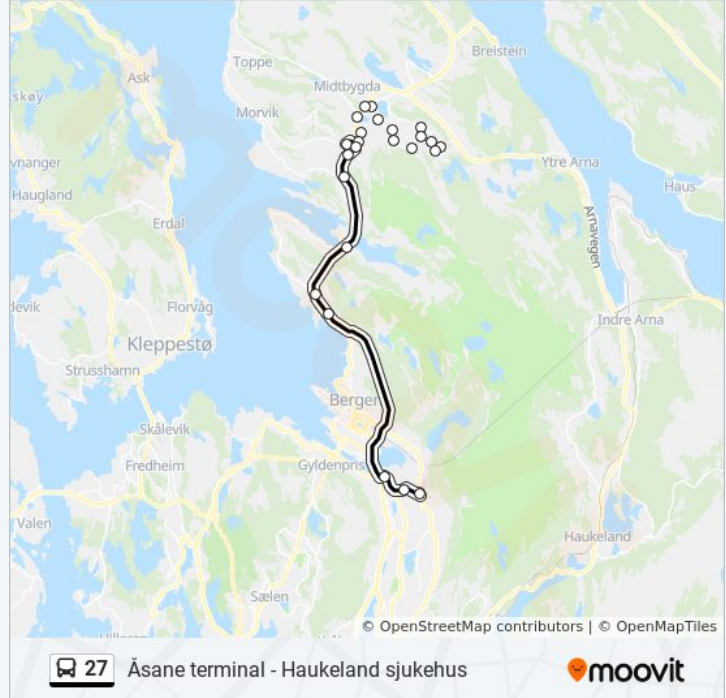

27 buss Info

Retning: Haukeland Sjukehus Via O/Fløyfjellstunnelen

Stopp: 25

Reisevarighet: 21 min

Linjeoppsummering:

Krohnsminde

Hunstadsvingen

Haukeland Sjukehus Sør

Haukeland Sjukehus Nord

Retning: Åsane Terminal Via O/Fløyfjellstunnelen

11 stopp

[VIS LINJERUTETABELL](#)

Haukeland Sjukehus Sør

Haukeland Sjukehus

Hunstadsvingen

Krohnsminde