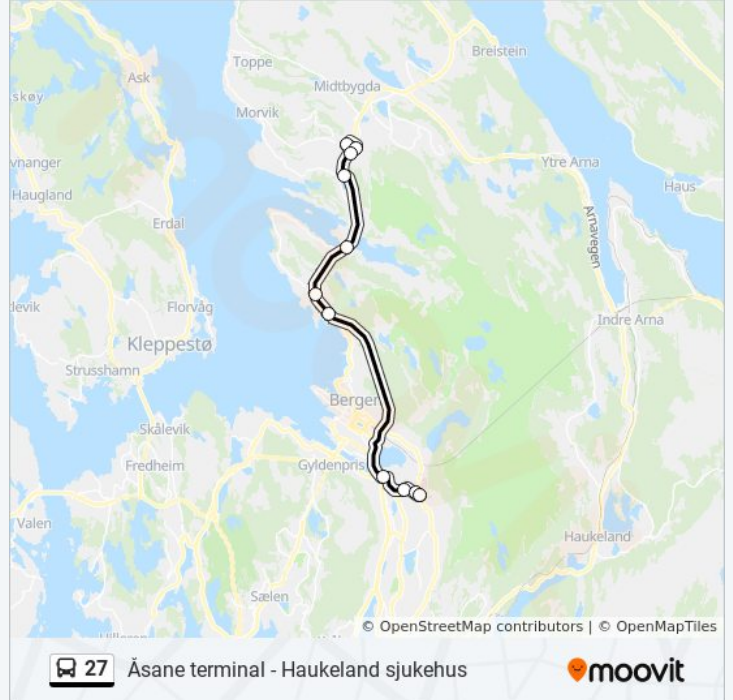

Gamle Bergen

Handelshøyskolen

Eidsvåg E39

Tertneskrysset E39

Stamskaret

Hesthaugen

Åsane Terminal

27 buss Rutetabell

Åsane Terminal Via O/Fløyfjellstunnelen
Rutetidtabell

mandag	06:30 - 22:30
tirsdag	06:30 - 22:30
onsdag	06:50 - 22:10
torsdag	06:30 - 22:30
fredag	06:30 - 22:30
lørdag	06:30 - 22:30
søndag	06:50 - 22:10

27 buss Info

Retning: Åsane Terminal Via O/Fløyfjellstunnelen

Stopp: 11

Reisevarighet: 19 min

Linjeoppsummering:

27 buss rutetabeller og rutekart er tilgjengelige i offline PDF-format på moovitapp.com. Bruk [Moovit App](#) for å se live busstider, togrutetabeller eller t-banerutetabeller og steg-for-steg veibeskrivelser for all offentlig transport i Norge.