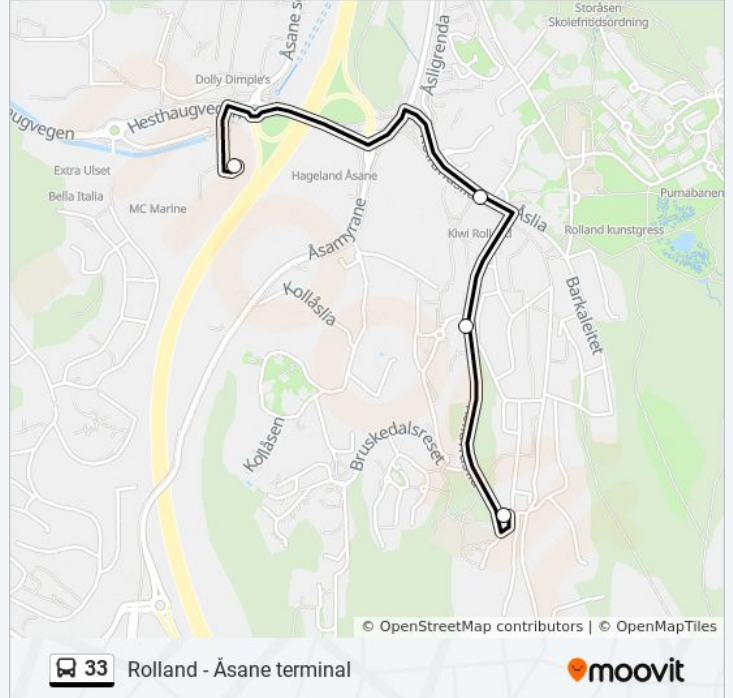

Rolland - Åsane terminal

Last Ned Appen

33 buss Linjen Rolland - Åsane terminal har 2 ruter. For vanlige ukedager, er operasjonstidene deres

1 Rolland 11:05 - 18:05 2 Åsane Terminal 11:10 - 18:10

Bruk Moovitappen for å finne nærmeste 33 buss stasjon i nærheten av deg og finn ut når neste 33 buss ankommer.

Retning: Rolland

4 stopp

[VIS LINJERUTETABELL](#)

Åsane Terminal

Barkaleitet

Rollandslia

Rolland Snuplass

33 buss Rutetabell

Rolland Rutetidtabell

mandag	11:05 - 18:05
tirsdag	06:05 - 21:15
onsdag	09:05 - 18:05
torsdag	11:05 - 18:05
fredag	11:05 - 18:05
lørdag	09:05 - 18:05
søndag	11:05 - 18:05

33 buss Info

Retning: Rolland

Stopp: 4

Reisevarighet: 3 min

Linjeopsummering:

Retning: Åsane Terminal

4 stopp

[VIS LINJERUTETABELL](#)

Rolland Snuplass

Rollandslia

Barkaleitet