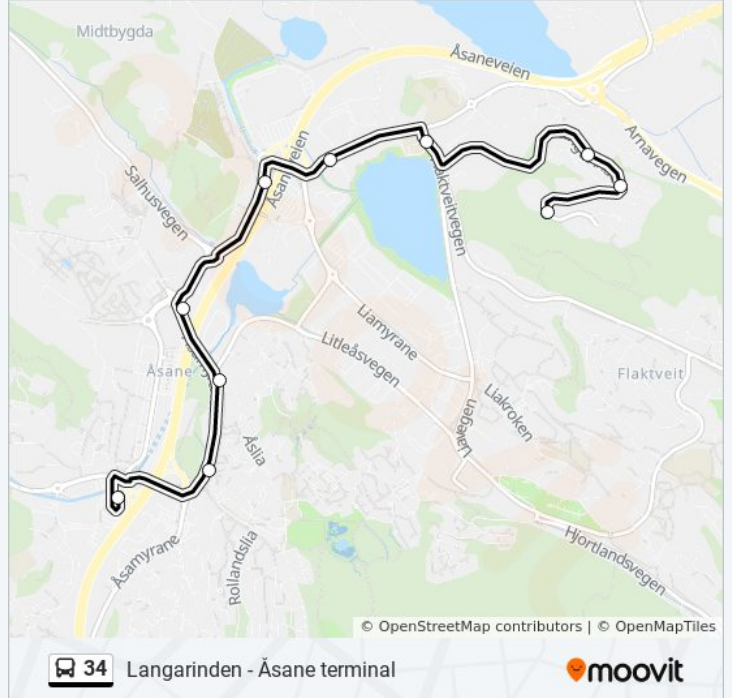

 **34**

Langarinden - Åsane terminal

Last Ned Appen

34 buss Linjen Langarinden - Åsane terminal har 2 ruter. For vanlige ukedager, er operasjonstidene deres

1 Langarinden 07:40 - 20:10 2 Åsane Terminal 06:04 - 19:24

Bruk Moovitappen for å finne nærmeste 34 buss stasjon i nærheten av deg og finn ut når neste 34 buss ankommer.

**Retning: Langarinden**

10 stopp

[VIS LINJERUTETABELL](#)

Åsane Terminal  
Rollandskrysset  
Litleåskrysset  
Salhuskrysset  
Ikea Åsane  
Nyborg  
Kyrkjekrinsen  
Langarinden Nedre  
Langarinden Øvre  
Langarinden

## Retning: Åsane Terminal

10 stopp

[VIS LINJERUTETABELL](#)

Langarinden

Langarinden Øvre

Langarinden Nedre

Liavegen

Nyborg