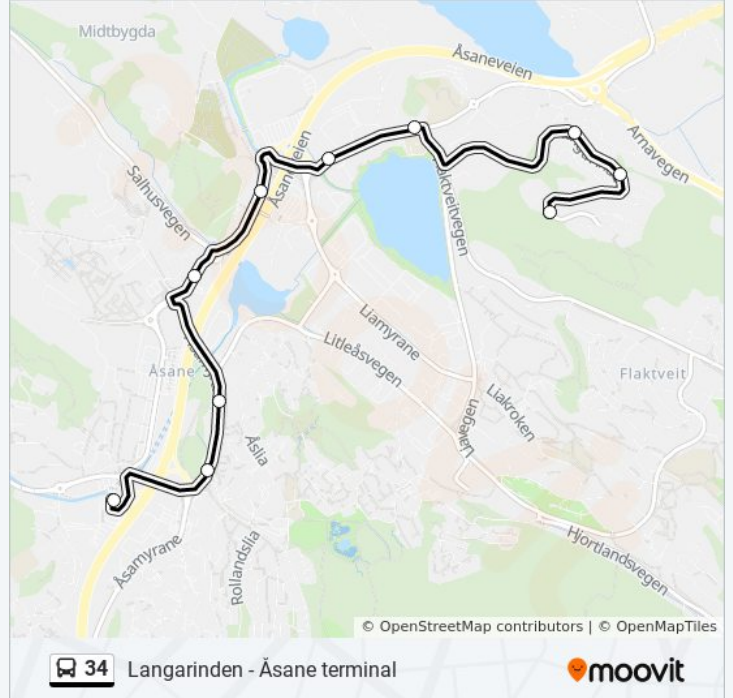

## Retning: Åsane Terminal

10 stopp

[VIS LINJERUTETABELL](#)

Langarinden

Langarinden Øvre

Langarinden Nedre

Liavegen

Nyborg

## 34 buss Rutetabell

Åsane Terminal Rutetidtabell

mandag	06:04 - 19:24
tirsdag	06:04 - 19:24
onsdag	Opererer Ikke
torsdag	06:04 - 19:24
fredag	06:04 - 19:24
lørdag	11:24 - 15:24
søndag	Opererer Ikke

## 34 buss Info

**Retning:** Åsane Terminal

**Stopp:** 10

**Reisevarighet:** 10 min

**Linjeoppsummering:**

34 buss rutetabeller og rutekart er tilgjengelige i offline PDF-format på moovitapp.com. Bruk [Moovit App](#) for å se live busstider, togrutetabeller eller t-banerutetabeller og steg-for-steg veibeskrivelser for all offentlig transport i Norge.