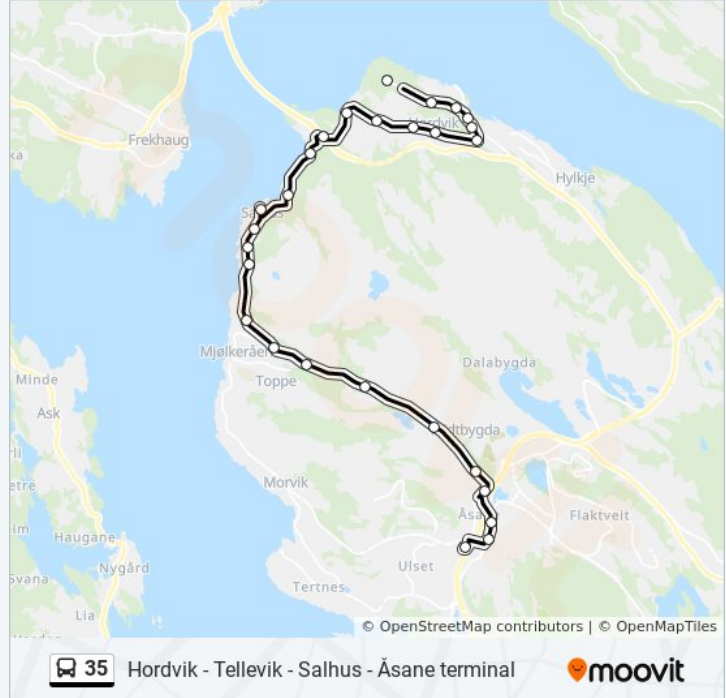

Ulsetstemma

Ulset

Salhuskrysset

Litleåskrysset

Rollandskrysset

Åsane Terminal

35 buss rutetabeller og rutekart er tilgjengelige i offline PDF-format på moovitapp.com. Bruk [Moovit App](#) for å se live busstider, togrutetabeller eller t-banerutetabeller og steg-for-steg veibeskrivelser for all offentlig transport i Norge.