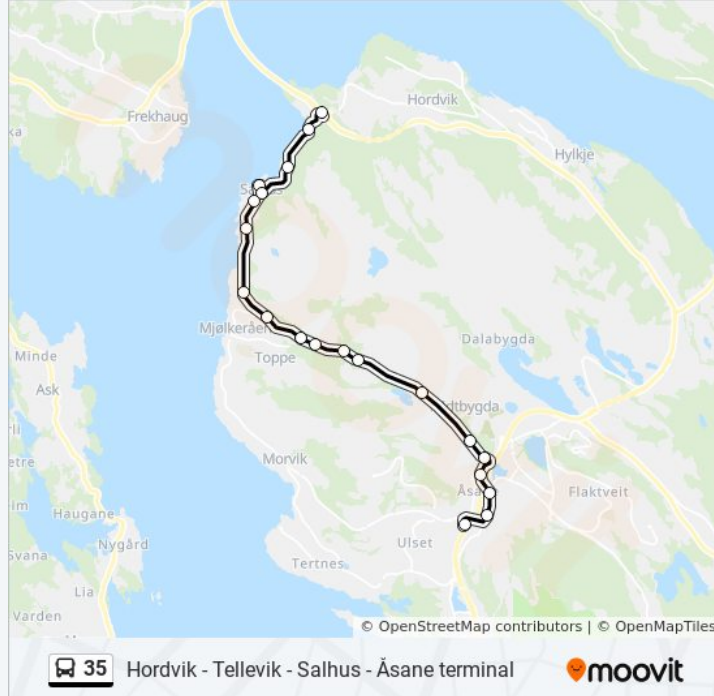

35 buss Info

Retning: Salhus - Klauvaneset

Stopp: 20

Reisevarighet: 25 min

Linjeoppsummering:

Slettebakken Tellevikvegen

Sveisdalen

Klauvaneset

Retning: Åsane Terminal

27 stopp

[VIS LINJERUTETABELL](#)

Hordvikneset

Prestbrua

Gamle Steinstøvegen

Steinstøvegen

Grøvle