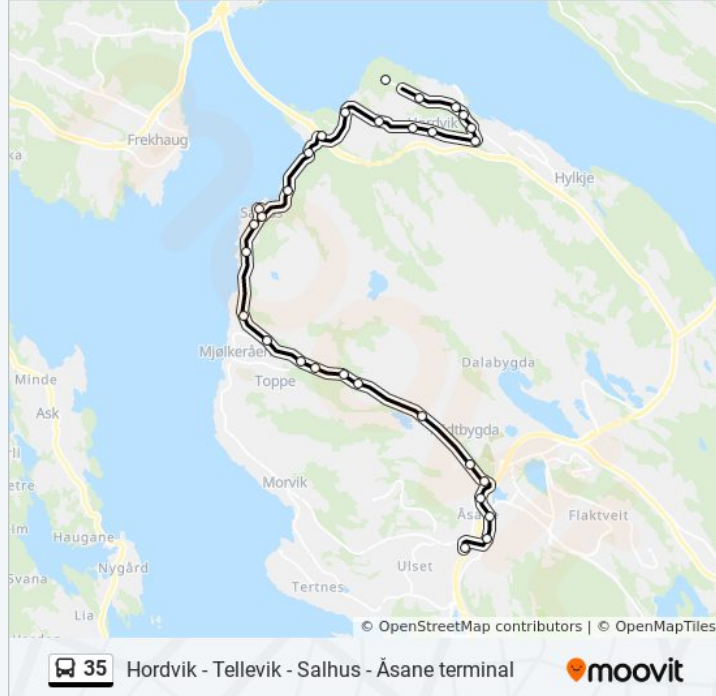

Øvre Prestavegen

Hordvik

Grøvlesvingen

Grøvle

Steinstøvegen

Gamle Steinstøvegen

Prestbrua

Hordvikneset

Retning: Salhus - Klauvaneset

20 stopp

[VIS LINJERUTETABELL](#)

Åsane Terminal

Rollandskrysset

Litleåskrysset

Salhuskrysset

Salhusvegen