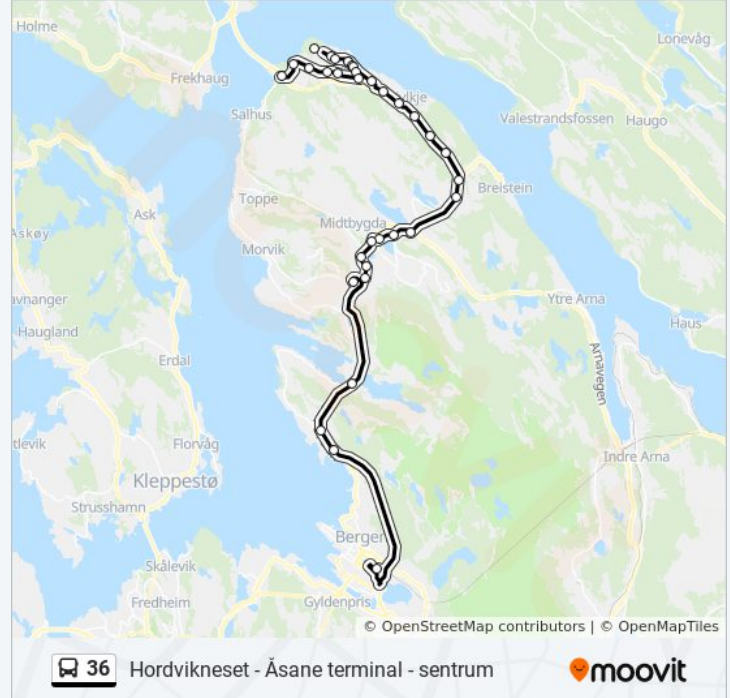

Klauvaneset

Retning: Åsane Terminal

30 stopp

[VIS LINJERUTETABELL](#)

Klauvaneset

Tellevik

Falkangervegen

Øvre Prestavegen