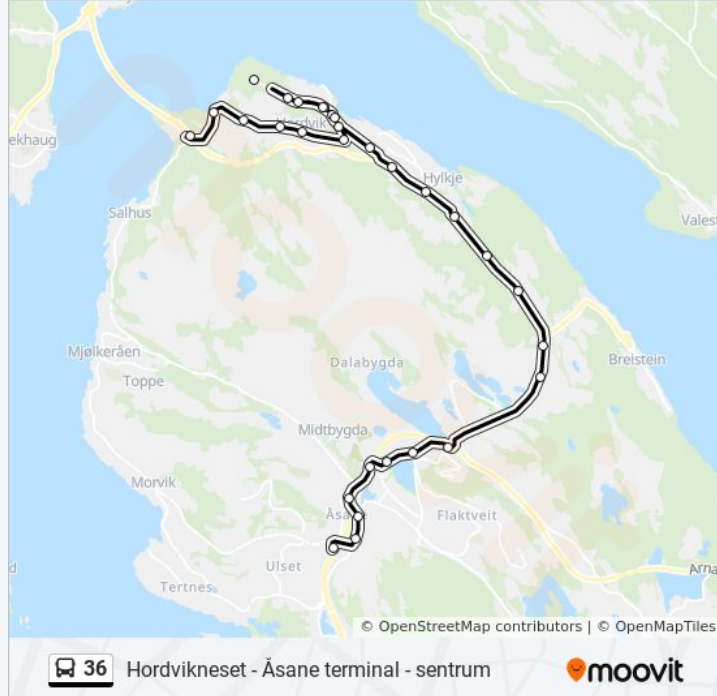

Retning: Hordvik-Klauvaneset Via O/ Fløyfjelltunellen

34 stopp

[VIS LINJERUTETABELL](#)

Bergen Busstasjon
Gamle Bergen
Handelshøyskolen
Eidsvåg E39
Åsane Terminal
Rollandskrysset
Litleåskrysset
Salhuskrysset
Ikea Åsane
Nyborg
Liavegen
Vågsbotn
Haukåsvegen
Myrsæter