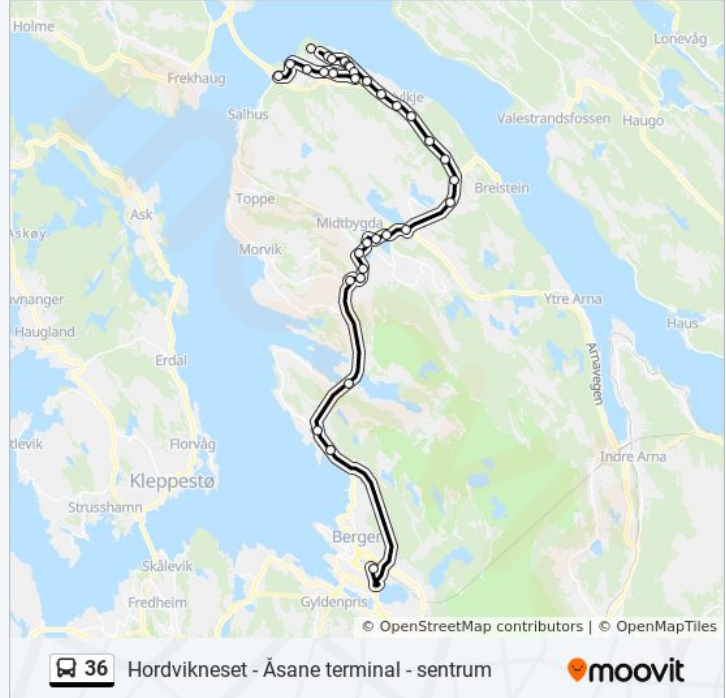

Litleåskrysset

Rollandskrysset

Åsane Terminal

Eidsvåg E39

Handelshøyskolen

Gamle Bergen

Bergen Busstasjon

Retning: Hordvik-Klauvaneset

30 stopp

[VIS LINJERUTETABELL](#)

Åsane Terminal

Rollandskrysset

Litleåskrysset

Salhuskrysset

Ikea Åsane

Nyborg