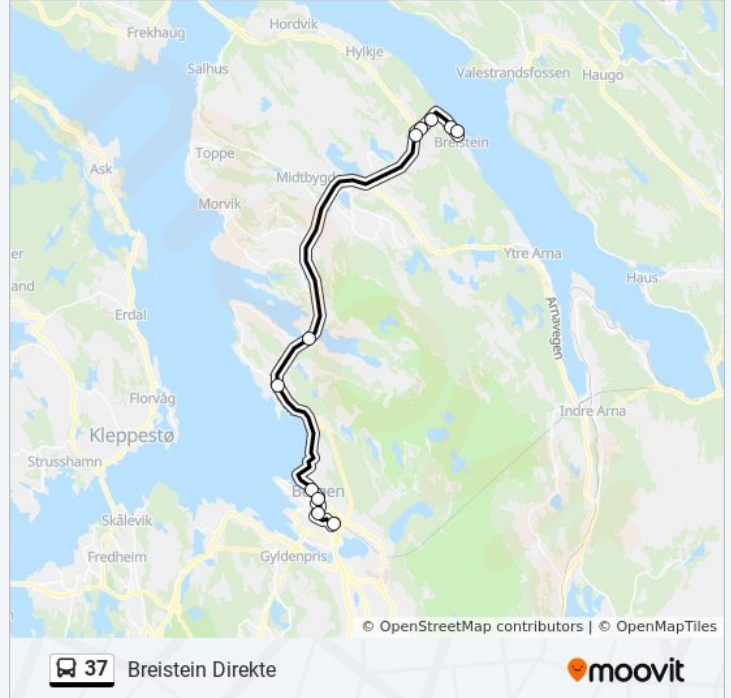

Retning: Breistein Direkte

11 stopp

[VIS LINJERUTETABELL](#)

Bergen Busstasjon
 Festplassen
 Torget
 Bryggen
 Handelshøyskolen
 Eidsvåg E39
 Myrsæter
 Bergen Travpark
 Vestlandsheimen
 Vollane
 Breistein Kai

Retning: Breistein Direkte

Stopp: 11

Reisevarighet: 21 min

Linjeopsummering:

Retning: Breistein-Hordvik

56 stopp

[VIS LINJERUTETABELL](#)

Bergen Busstasjon
 Festplassen
 Torget
 Bryggen
 Bontelabo
 Skutevikstorget
 Sandvikstorget
 Ludebryggen
 Munkebotn
 Gamle Bergen
 Handelshøyskolen
 Eidsvåg E39
 Åsane Terminal
 Rollandskrysset
 Litleåskrysset
 Salhuskrysset
 Ikea Åsane
 Nyborg