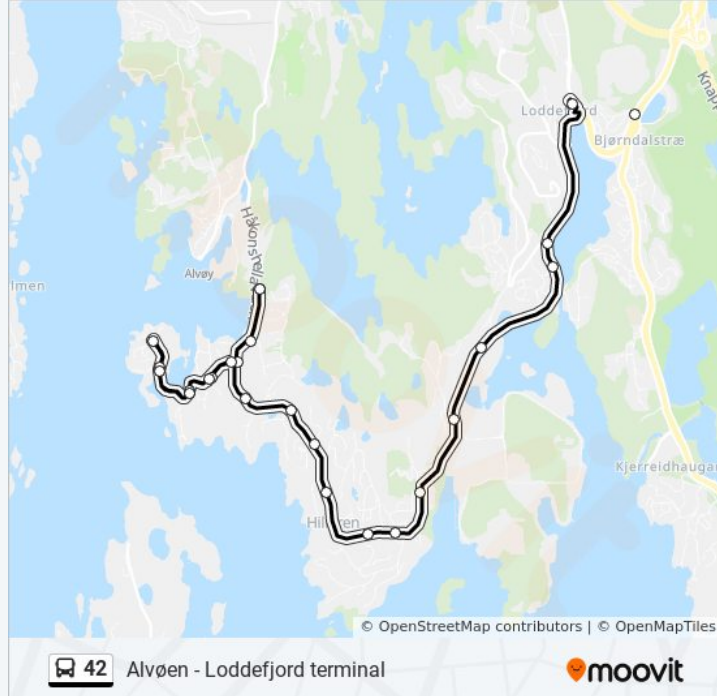

## 42 buss Info

**Retning:** Håkonshella-Ørnefjellet

**Stopp:** 31

**Reisevarighet:** 28 min

**Linjeoppsummering:**

Hilleren  
Medhaugsflaten  
Storingavika  
Lille Kongshaug  
Feriehjemmet  
Håkonshellaveien  
Myren  
Skansen  
Ungdomshuset  
Håkonshella  
Ungdomshuset  
Skansen  
Myren  
Hillehaugen  
Ørnefjellet  
Alvøen Gard  
Alvøen Bru  
Alvøen  
Alvøen Kai

### Retning: Loddefjord Terminal

26 stopp

[VIS LINJERUTETABELL](#)

Alvøen Kai  
Alvøen  
Alvøen Bru  
Alvøen Gard  
Ørnefjellet  
Håkonshellaveien  
Myren  
Skansen  
Ungdomshuset  
Håkonshella