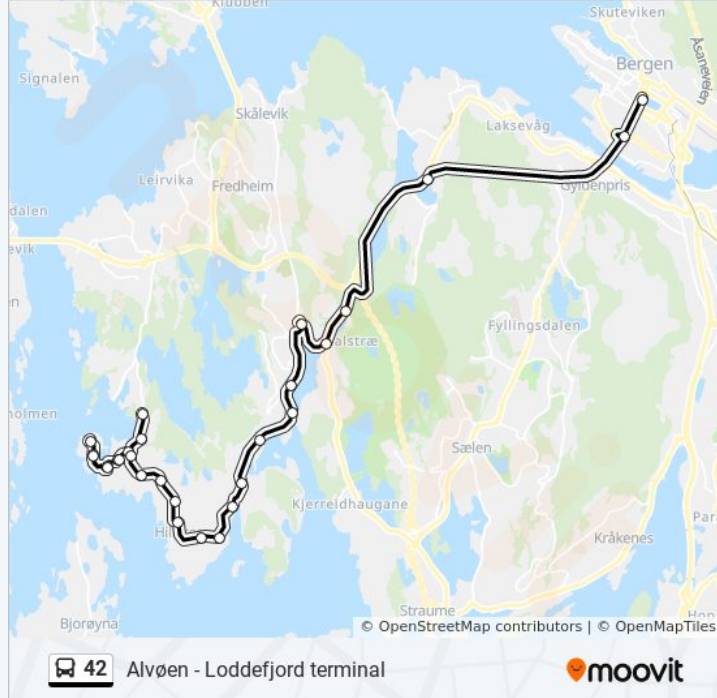

Hetlevikskiftet

Loddefjord Terminal

Bjørndalsbakken

Tennebekk

Lyngbø Rv. 555

Møhlenpris

Festplassen

42 buss rutetabeller og rutekart er tilgjengelige i offline PDF-format på [moovitapp.com](https://moovitapp.com). Bruk [Moovit App](#) for å se live busstider, togrutetabeller eller t-banerutetabeller og steg-for-steg veibeskrivelser for all offentlig transport i Norge.