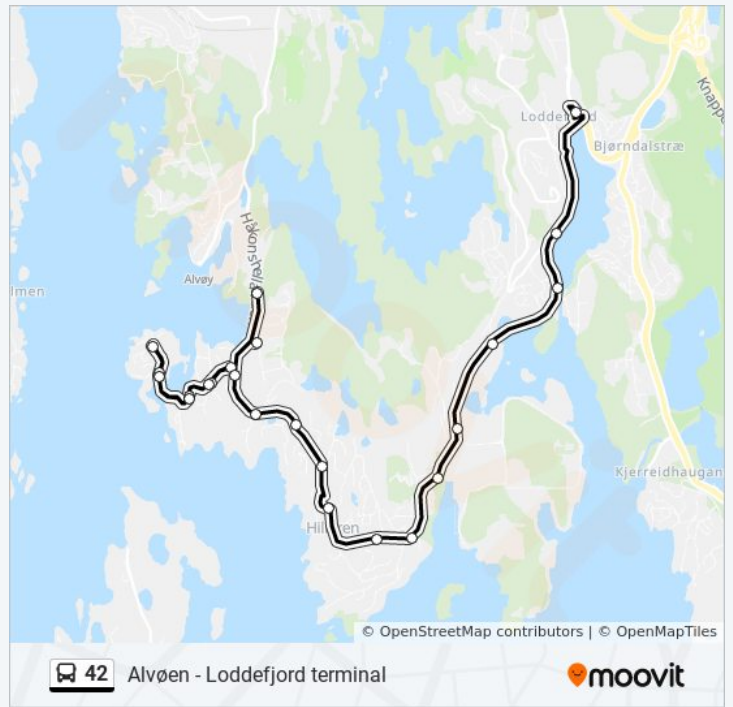

### Retning: Sentrum

31 stopp

[VIS LINJERUTETABELL](#)

Alvøen Kai

Alvøen

Alvøen Bru

Alvøen Gard

Ørnefjellet