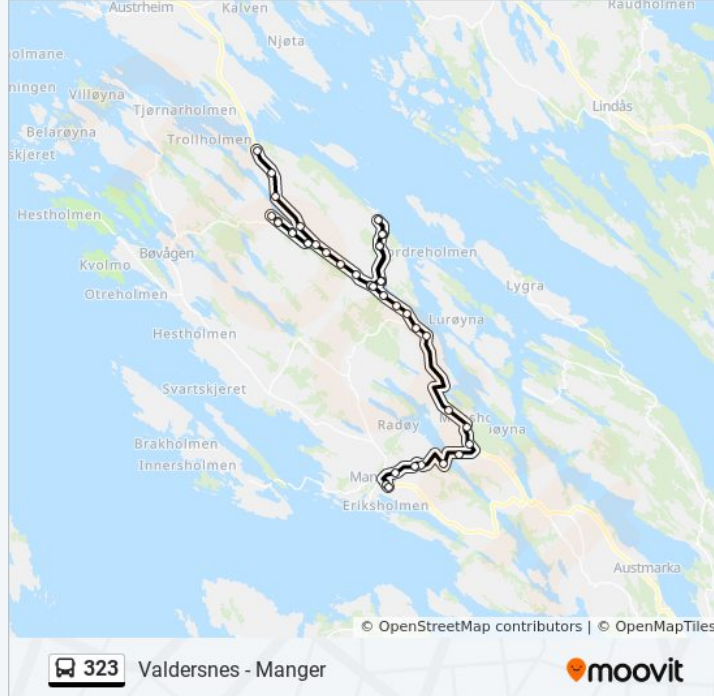

Kjeset

Haugstad

Marås Slettavegen

Halland

Li

Solen Øvre

Solen Nedre

Manger Solendvegen

### Retning: Straume

16 stopp

[VIS LINJERUTETABELL](#)

Austebygd Skule

Gjerde

Soltveit Sør

Soltveit

Soltveit Nord