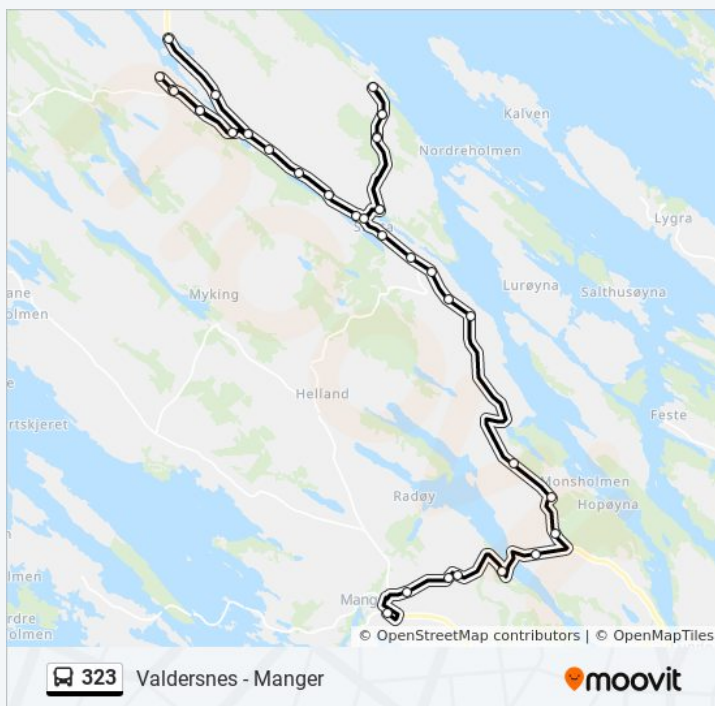

Nordanger Nord

Mjøs Kryss

Nordanger Nord

Nordanger

Nordanger Sør

Nordanger Slettavegen

Straume Sør

323 buss rutetabeller og rutekart er tilgjengelige i offline PDF-format på [moovitapp.com](https://moovitapp.com). Bruk [Moovit App](#) for å se live busstider, togrutetabeller eller t-banerutetabeller og steg-for-steg veibeskrivelser for all offentlig transport i Norge.