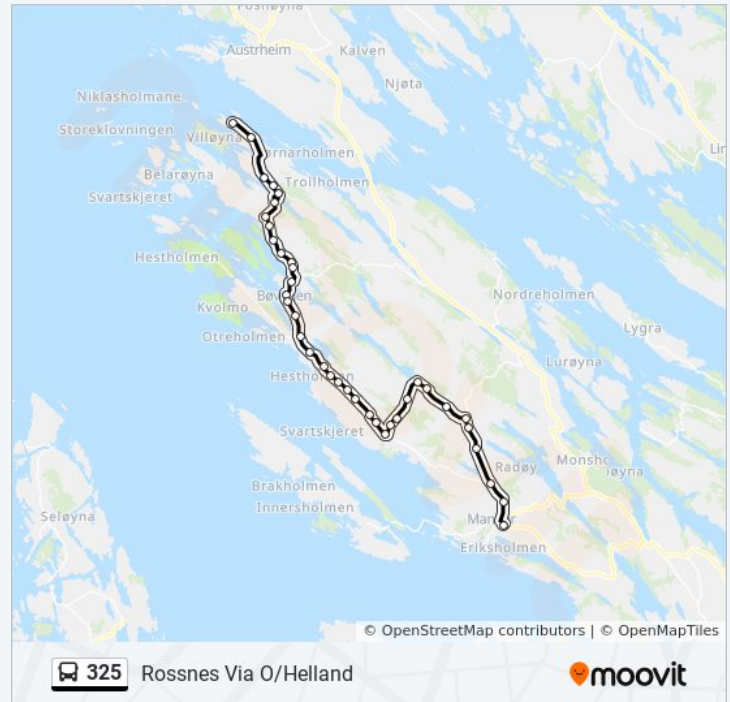

Moldekleiva

Helland

Sætre Sør

Sætre Nord

Sætre dalen

Grindheim Kryss

Nyheim

Uthella

Hella

Hella Nord

Hella Skulestove

Håland Sør

Håland

Håland Nord

Håland Kryss

Kvalheim Sør

Kvalheim

Kvalheim Kryss

Haugland

Hordabø Kyrkje

Bøvågen

Gradnatun

Rikstad Sør

Rikstad

Rikstad Nord

Sylta Sør

Sylta Nord

Kåsen

Risnes

Villanger Sør

Villanger

Villanger Nord

Rosneset

søndag

15:35 - 18:31

325 buss Info

Retning: Rossnes Via O/Helland

Stopp: 38

Reisevarighet: 54 min

Linjeoppsummering: