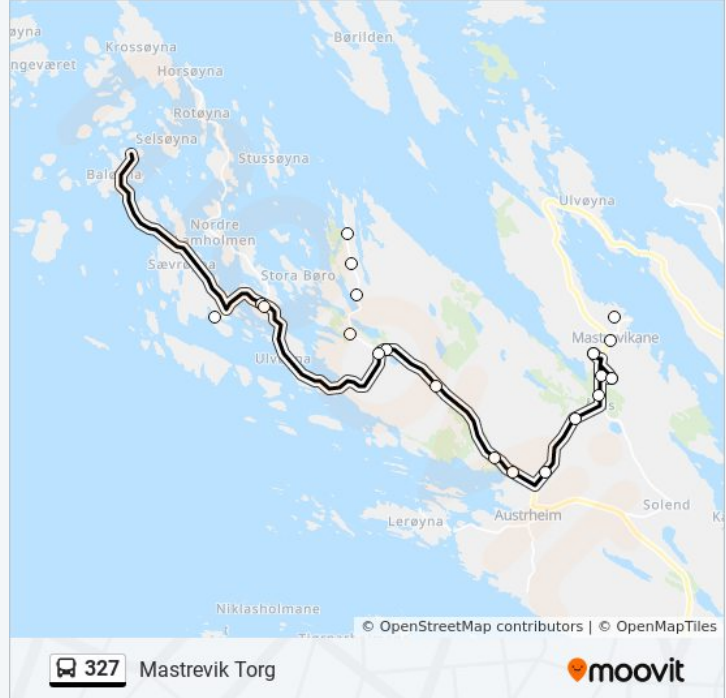

 **327**

Mastrevik Torg

Last Ned Appen

327 buss Linjen Mastrevik Torg har 2 ruter. For vanlige ukedager, er operasjonstidene deres

1 Mastrevik Torg 06:25 - 19:05 2 Sævrøy 10:59 - 21:34

Bruk Moovitappen for å finne nærmeste 327 buss stasjon i nærheten av deg og finn ut når neste 327 buss ankommer.

Retning: Mastrevik Torg

20 stopp

[VIS LINJERUTETABELL](#)

Øksnes Kai
Øksnes
Myrtveit
Rebnor Kryss
Rebnor
Langøy Kryss
Sævrøy Ferjekai
Langøy Kryss
Rebnor
Dyrnes Kryss
Tresbakken
Kuneset
Austrheim Byggefelt
Samfunnshuset
Årås dalen
Nordlireset
Årås Skule
Mastrevik Torg
Mastrevik Kryss
Austrheim Vgs.

327 buss Rutetabell

Mastrevik Torg Rutetidtabell

mandag	06:25 - 19:05
tirsdag	06:25 - 19:05
onsdag	11:15 - 18:45
torsdag	06:25 - 19:05
fredag	06:25 - 19:05
lørdag	08:00 - 18:10
søndag	11:15 - 18:45

327 buss Info**Retning:** Mastrevik Torg**Stopp:** 20**Reisevarighet:** 20 min**Linjeopsummering:**

Retning: Sævrøy

20 stopp

[VIS LINJERUTETABELL](#)

Årås Skule

Årås dalen

Samfunnshuset

Austrheim Byggefelt

Kuneset