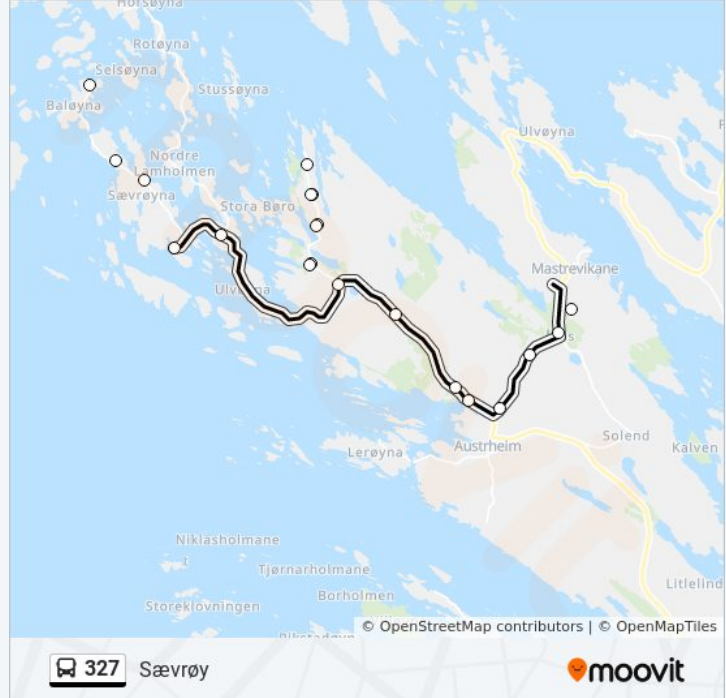

327 buss Info

Retning: Sævrøy

Stopp: 20

Reisevarighet: 20 min

Linjeoppsummering:

Sævrøy Snuplass

Baløy

327 buss rutetabeller og rutekart er tilgjengelige i offline PDF-format på moovitapp.com. Bruk [Moovit App](#) for å se live busstider, togrutetabeller eller t-banerutetabeller og steg-for-steg veibeskrivelser for all offentlig transport i Norge.