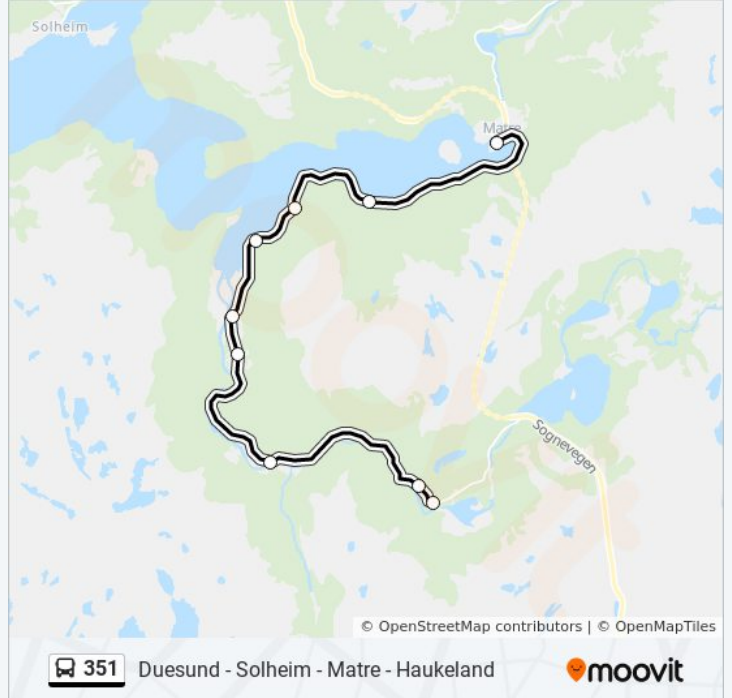

Retning: Matre

29 stopp

[VIS LINJERUTETABELL](#)

Duesundøy Ferjekai

Duesund

Mollandseid Kryss

Mollandseid

Reknes Sør

Reknes

Selvåg

Lauvik

Bergsvik

Eikemofoss

Eikemo

Krossleitet

Kalhovda

Furebotn

Furebotn Snuplass

Furebotn

Kalhovda

Krossleitet

351 buss Rutetabell

Matre Rutetidtabell

mandag	07:40 - 15:50
tirsdag	07:40 - 15:50
onsdag	Opererer Ikke
torsdag	07:40 - 15:50
fredag	07:40 - 15:50
lørdag	Opererer Ikke
søndag	Opererer Ikke

351 buss Info

Retning: Matre

Stopp: 29

Reisevarighet: 49 min

Linjeoppsummering: