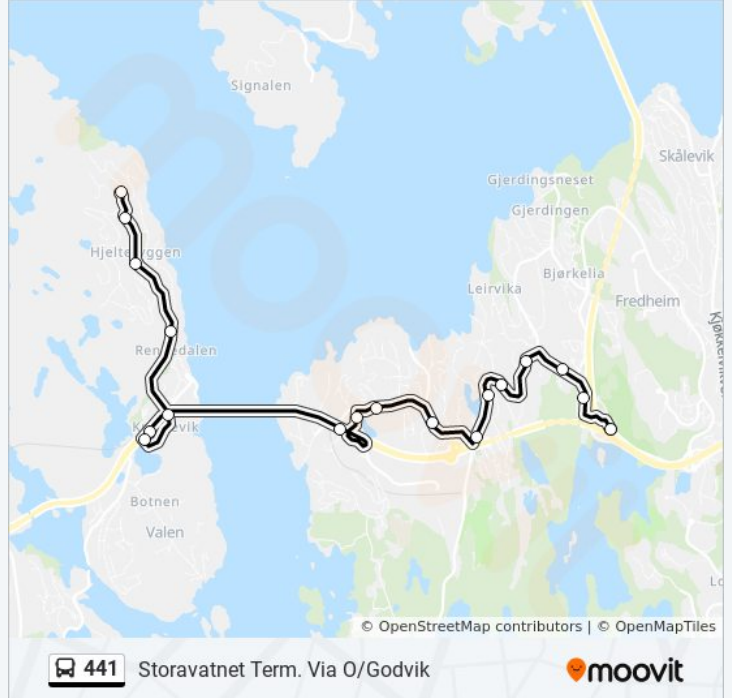

Retning: Straume Terminal

17 stopp

[VIS LINJERUTETABELL](#)

Hjelteryggen Snuplass
Hjelteryggen Nore Knappen
Hjelteryggen Søre Knappen
Hjelteryggen Svenesvegen
Knarreвик under Brua
Knarreвик Hjelteryggsvegen
Knarreвик Rv. 555
Valenskiftet
Valen Tona
Arefjordsjøen
Arefjord
Arefjord Grustak
Storskaret
Straume Idrettspark
Instamyra
Lonavegen
Straume Terminal

441 buss Rutetabell

Straume Terminal Rutetidtabell

mandag	09:22 - 21:32
tirsdag	09:22 - 21:32
onsdag	Opererer Ikke
torsdag	09:22 - 21:32
fredag	09:22 - 21:32
lørdag	Opererer Ikke
søndag	Opererer Ikke

441 buss Info

Retning: Straume Terminal

Stopp: 17

Reisevarighet: 18 min

Linjeoppsummering: