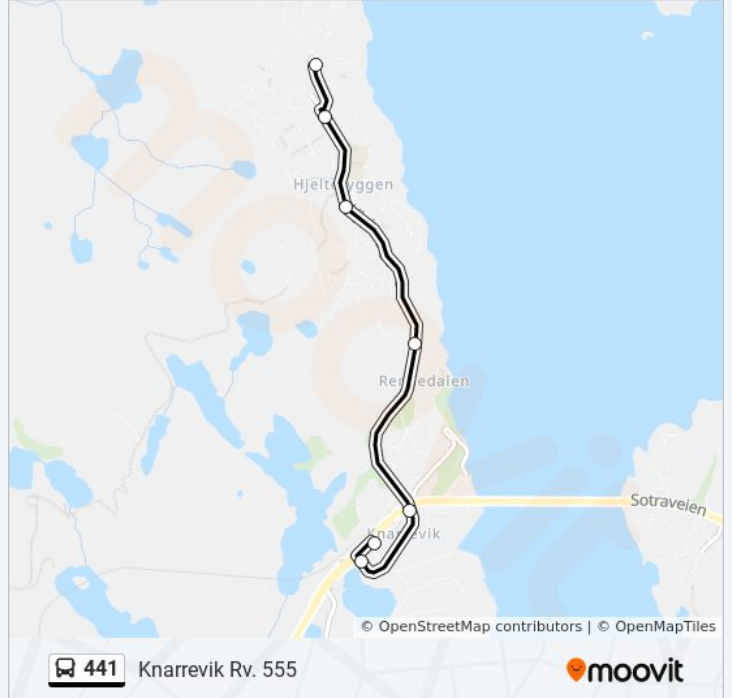

7 stopp

[VIS LINJERUTETABELL](#)

Hjelteryggen Snuplass

Hjelteryggen Nore Knappen

Hjelteryggen Søre Knappen

Hjelteryggen Svenesvegen

Knarrevik under Brua

Knarrevik Hjelteryggsvegen

Knarrevik Rv. 555

441 buss Rutetabell

Knarrevik Rv. 555 Rutetidtabell

mandag	06:25
tirsdag	06:25
onsdag	Opererer Ikke
torsdag	06:25
fredag	06:25
lørdag	Opererer Ikke
søndag	Opererer Ikke

441 buss Info

Retning: Knarrevik Rv. 555

Stopp: 7

Reisevarighet: 5 min

Linjeoppsummering:

Retning: Storavatnet Term. Via O/Godvik

18 stopp

[VIS LINJERUTETABELL](#)

- Hjelteryggen Snuplass
- Hjelteryggen Nore Knappen
- Hjelteryggen Søre Knappen
- Hjelteryggen Svenesvegen
- Knarrevik under Brua
- Knarrevik Hjelteryggsvegen
- Knarrevik Rv. 555
- Drotningvik Rv. 555
- Drotningvik Senter
- Stiaberget
- Breivikdalen
- Breivikskiftet
- Kiplehaugen
- Nedre Godvik
- Øvre Godvik
- Godviksvingane
- Ørjebekk
- Storavatnet Terminal