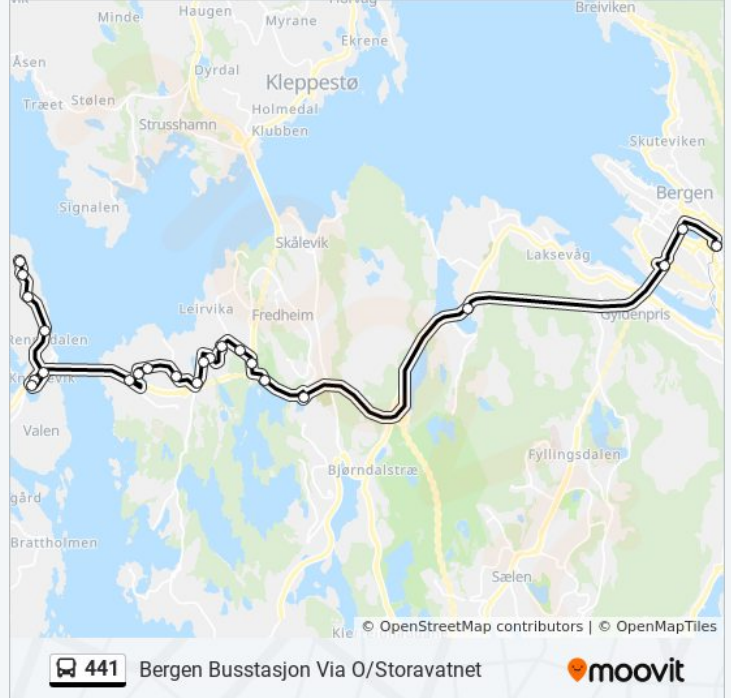

Retning: Bergen Busstasjon Via O/Storavatnet

23 stopp

[VIS LINJERUTETABELL](#)

Hjelteryggen Snuplass
Hjelteryggen Nore Knappen
Hjelteryggen Søre Knappen
Hjelteryggen Svenesvegen
Knarrevik under Brua
Knarrevik Hjelteryggsvegen
Knarrevik Rv. 555
Drotningsvik Rv. 555
Drotningsvik Senter
Stiaberget
Breivikdalen
Breivikskiftet
Kiplehaugen
Nedre Godvik
Øvre Godvik
Godviksvingane
Ørjebekk
Storavatnet Terminal
Frieda Fasmer Rv. 555
Lyngbø Rv. 555
Møhlenpris

441 buss Info**Retning:** Bergen Busstasjon Via O/Storavatnet**Stopp:** 23**Reisevarighet:** 24 min**Linjeoppsummering:**

Festplassen

Bergen Busstasjon

Retning: Hjelteryggen

15 stopp

[VIS LINJERUTETABELL](#)

Straume Terminal

Lonavegen

Instamyra

Straume Idrettspark

Storskaret

Arefjord Grustak

Arefjord

Arefjordsjøen