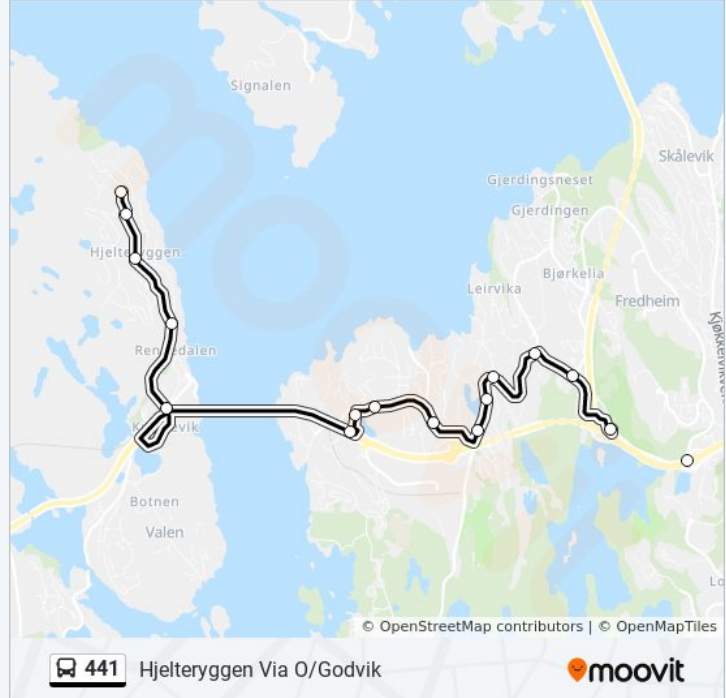

Hjelteryggen Nore Knappen

Hjelteryggen Snuplass

Retning: Knarrevik Rv. 555

7 stopp

[VIS LINJERUTETABELL](#)

Hjelteryggen Snuplass

Hjelteryggen Nore Knappen

Hjelteryggen Søre Knappen

Hjelteryggen Svenesvegen

Knarrevik under Brua

Knarrevik Hjelteryggsvegen

Knarrevik Rv. 555

441 buss Rutetabell

Knarrevik Rv. 555 Rutetidtabell

mandag	06:25
tirsdag	06:25
onsdag	Opererer Ikke
torsdag	06:25
fredag	06:25
lørdag	Opererer Ikke
søndag	Opererer Ikke

441 buss Info

Retning: Knarrevik Rv. 555

Stopp: 7

Reisevarighet: 5 min

Linjeoppsummering: