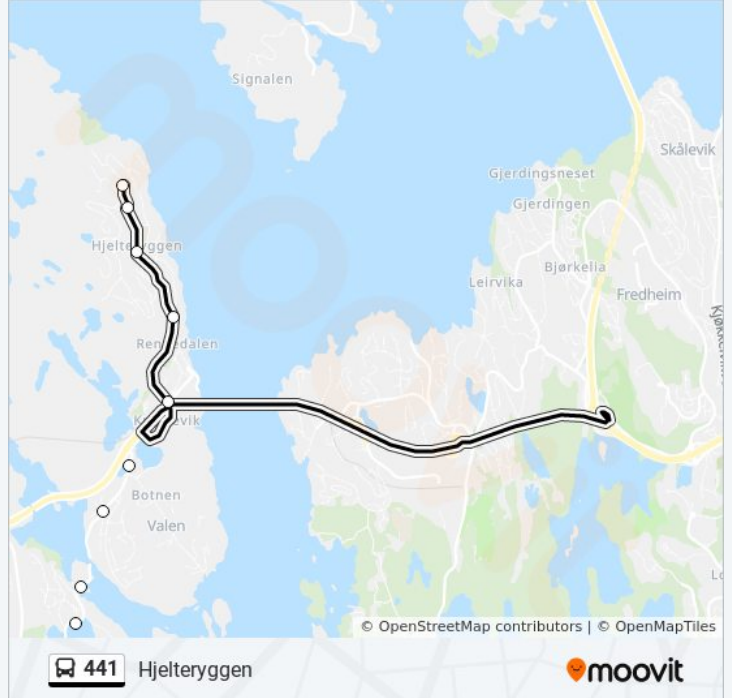

Stopp: 15

Reisevarighet: 18 min

Linjeoppsummering:

Retning: Hjelteryggen Via O/Godvik

20 stopp

[VIS LINJERUTETABELL](#)

Bergen Busstasjon
 Lars Hilles Gate
 Møhlenpris
 Lyngbø Rv. 555
 Frieda Fasmer Rv. 555
 Storavatnet Terminal
 Godviksvingane
 Øvre Godvik
 Nedre Godvik
 Kiplehaugen
 Breiviksskiftet
 Breivikdalen
 Stiaberget
 Drotningvik Senter
 Drotningvik Rv. 555
 Knarrevik under Brua
 Hjelteryggen Svenesvegen
 Hjelteryggen Søre Knappen