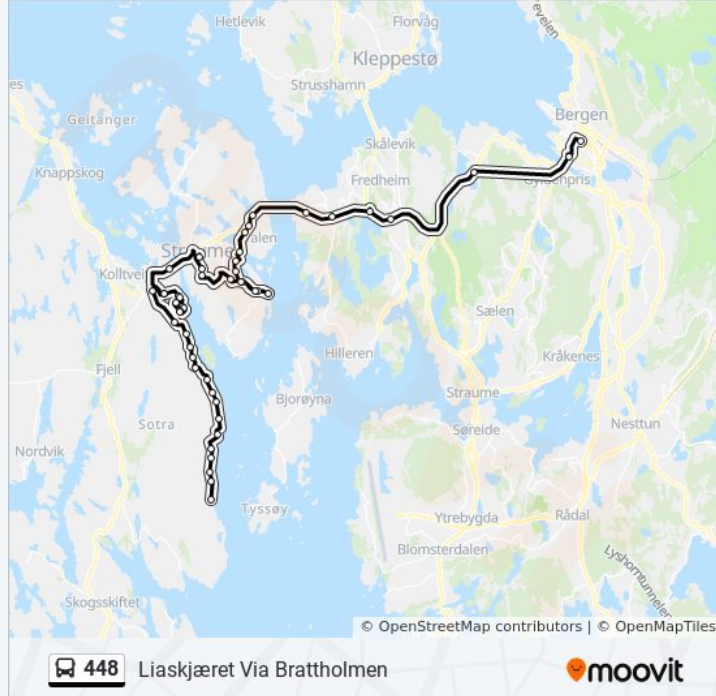

Liatårnvegen

Ekrhovda Kai

Ekrhovda Posten

Ekrhovda Bedehus

Ekrhovda Sør

Molltveit

Råkje

Li

Flaten

Kløvningen

Liaskjæret

Liaskjæret Snuplass

Liaskjæret Via Brattholmen

27 stopp

[VIS LINJERUTETABELL](#)

Straume Terminal  
Bildøy Rv. 555  
Bildøy Gard  
Steinsvik  
Bibelskule  
Søre Bildøyna  
Søre Bildøyna Snuplass  
Søre Bildøyna  
Bibelskule  
Steinsvik  
Bildøy Gard  
Bildøy Bru  
Døsje  
Ekrhovda Nord  
Varden  
Liatårnvegen  
Ekrhovda Kai  
Ekrhovda Posten  
Ekrhovda Bedehus  
Ekrhovda Sør  
Molltveit  
Råkje  
Li  
Flaten  
Kløvningen  
Liaskjæret  
Liaskjæret Snuplass