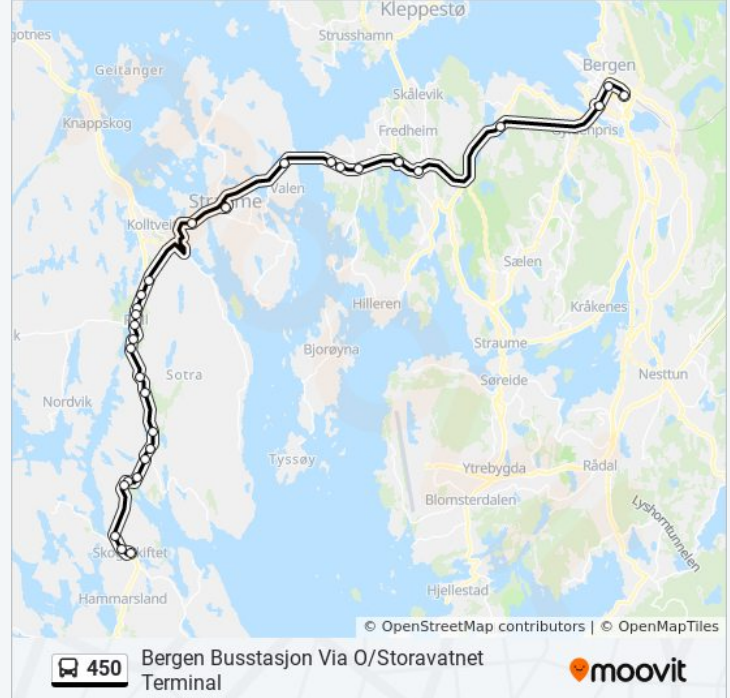

Breivikskiftet Rv. 555

Storavatnet Terminal

Frieda Fasmer Rv. 555

Lyngbø Rv. 555

Møhlenpris

Festplassen

Bergen Busstasjon

## Retning: Skogskiftet Via Straume Terminal

31 stopp

[VIS LINJERUTETABELL](#)

Bergen Busstasjon

Lars Hilles Gate

Møhlenpris

Lyngbø Rv. 555

Frieda Fasmer Rv. 555