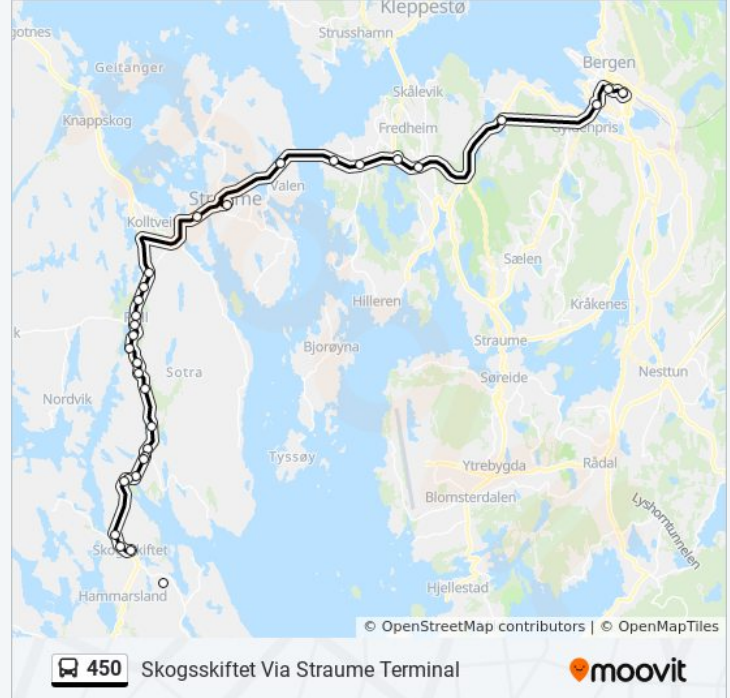

## 450 buss Info

**Retning:** Skogskiftet Via Straume Terminal

**Stopp:** 31

**Reisevarighet:** 49 min

**Linjeoppsummering:**

Krossleitet

Tellnesskogen

Brubrekko

Skogsskiftet Terminal

Sotra Vgs.