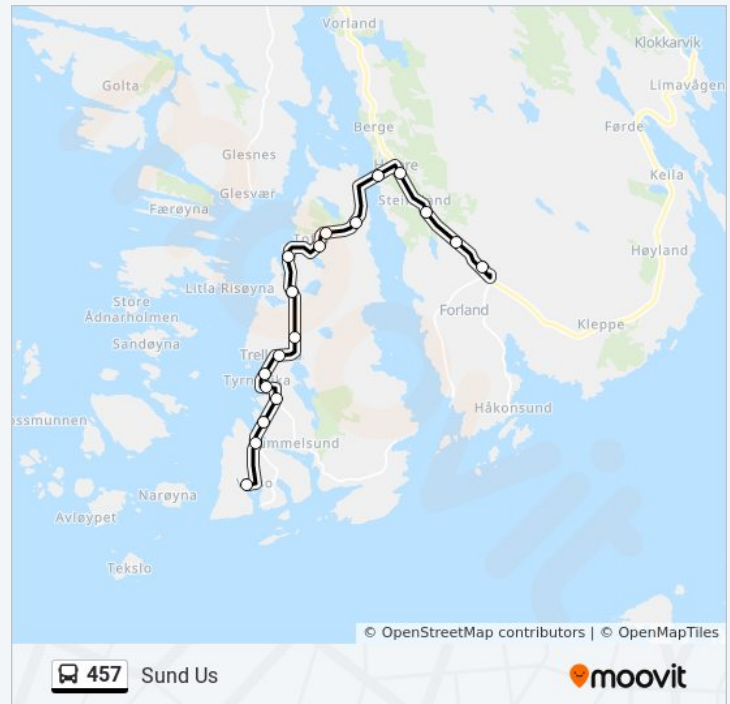

### Retning: Sund Us Via O/Steinsland Kai

24 stopp

[VIS LINJERUTETABELL](#)

Sæle Snuplass

Sæle Aust

Sæle

Sæle Vest

Tofterøy Hyttfelt