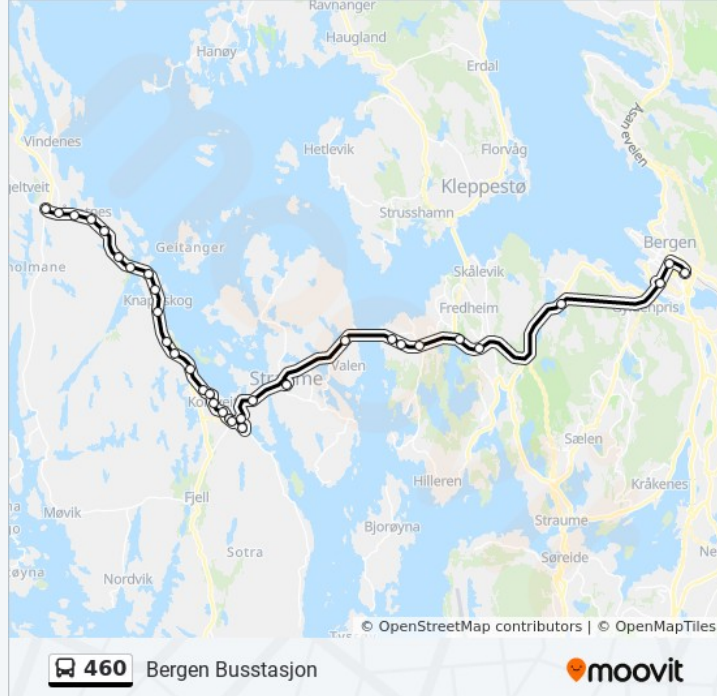

460 buss Info**Retning:** Bergen Busstasjon**Stopp:** 37**Reisevarighet:** 47 min**Linjeoppsummering:**

Kolltveit Skule

Kolltveitskiftet

Døsjeskiftet

Bildøy Bru

Bildøy Rv. 555

Straume Terminal

Knarrevik Rv. 555

Drotningsvik Rv. 555

Drotningsvik Rv. 555 Ved Janaveien

Breivikskiftet Rv. 555

Storavatnet Terminal

Frieda Fasmer Rv. 555

Lyngbø Rv. 555

Møhlenpris

Festplassen

Bergen Busstasjon

Retning: Sotra Nord Sotra Vest

67 stopp

[VIS LINJERUTETABELL](#)

Lars Hilles Gate

Møhlenpris

Lyngbø Rv. 555

Frieda Fasmer Rv. 555