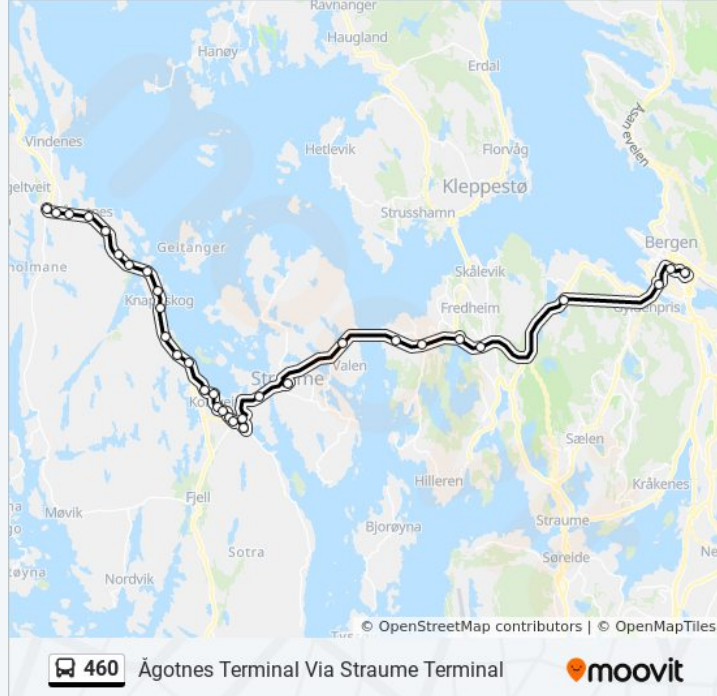

Kolltveit Senter

Morlandstø

Morland Kryss

Knappskog Utmark

Fjæreide Kryss

Knappskog

Ormevik

Spjeld

Spjeldbrekko

Vanntanken

Ågotnes

Maggevarden

Ågotnes Senter

Ågotnes Terminal

460 buss rutetabeller og rutekart er tilgjengelige i offline PDF-format på moovitapp.com. Bruk [Moovit App](#) for å se live busstider, togrutetabeller eller t-banerutetabeller og steg-for-steg veibeskrivelser for all offentlig transport i Norge.

[Om Moovit](#) • [MaaS Solutions](#) • [Støttede land](#) • [Mooviter-fellesskap](#)

© 2024 Moovit - Alle rettigheter reservert

Sjekk Live Ankomstider