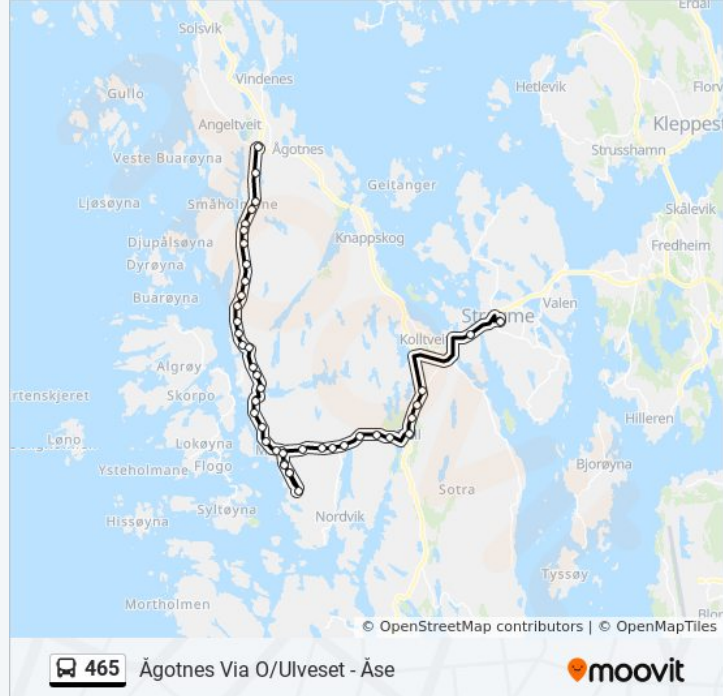

Eide Kryss

Eide Gamlebutikken

Kårtveit

Kårtveit Nord

Kårtveit Gamleskule

Ågotnes Terminal

Norge.

[Om Moovit](#) • [MaaS Solutions](#) • [Støttede land](#) • [Mooviter-felleskap](#)

© 2024 Moovit - Alle rettigheter reservert