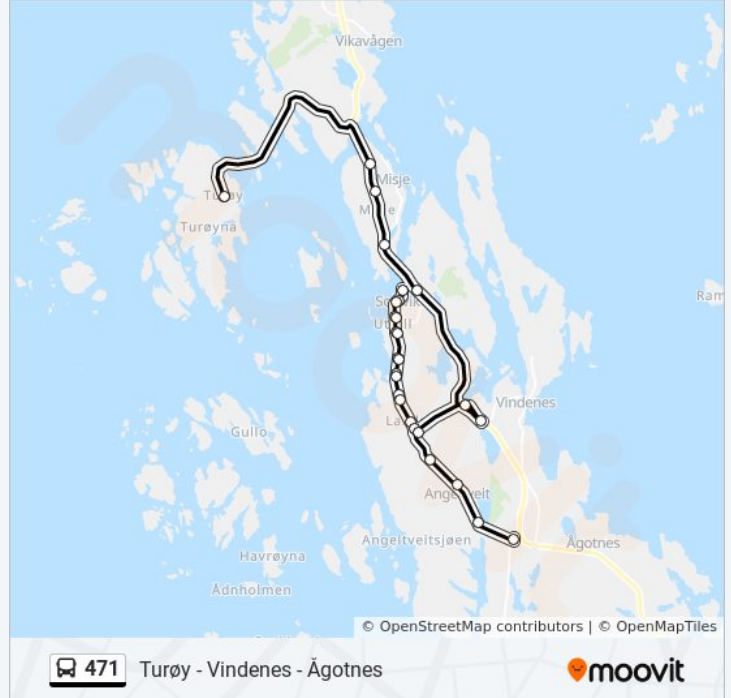

Vindenes Kryss

Solsvik Elvebakken Fv. 561

Misje Sør

Misje

Misje Nord

Turøyna Snuplass

Retning: Solsvik - Turøy Via Vindenes

38 stopp

[VIS LINJERUTETABELL](#)

Ågotnes Terminal

Polleidet

Angeltveit

Landro Utmark

Landro Skule

Buasvingen

Avløpet