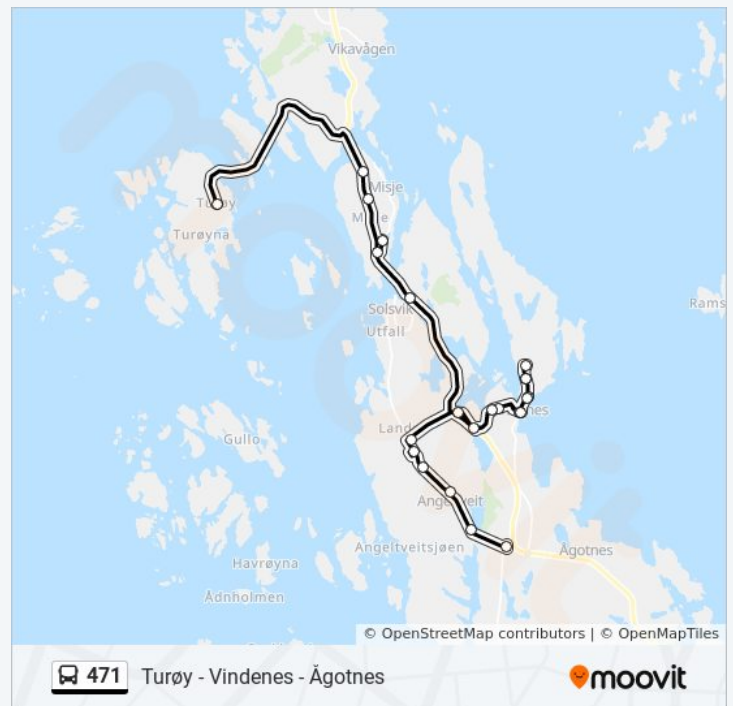

Vindenes Gard

Vindenestoppen

Vindenes

Barneshaugen

Vindenes Kryss

Solsvik Elvebakken Fv. 561

Misje Snuplass

Misje Sør

Misje

Misje Nord

Turøyna Snuplass

Retning: Turøy Via O/Barneshaugen

11 stopp

[VIS LINJERUTETABELL](#)

Ågotnes Terminal

Barneshaugen