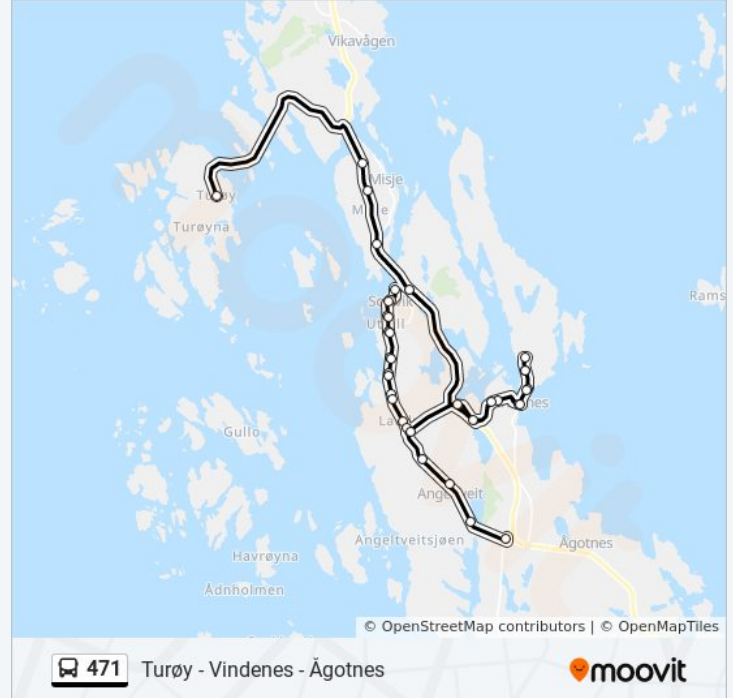

Vindenestoppen

Vindenes

Barneshaugen

Vindenes Kryss

Solsvik Elvebakken Fv. 561

Misje Sør

Misje

Misje Nord

Turøyna Snuplass

Retning: Solsvik - Vindenes

28 stopp

[VIS LINJERUTETABELL](#)

Ågotnes Terminal

Polleidet

Angeltveit

Landro Utmark